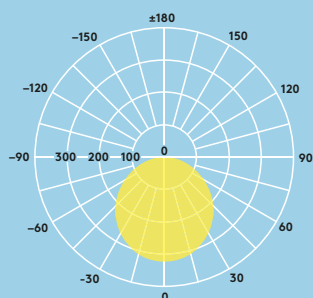

Specificaties lichtbron

- 1200 lm (14 W), 86 lm/W en 2000 lm (20 W), 100 lm/W
- Kleurtemperatuurschakelaar 4000 K en 3000 K
- Levensduur van 50 000 uur (bij L70, ta 25 °C)
- CRI 80
- MacAdam (initieel): 6 stappen

## Lichtverspreiding

Tom Vario 2000 lm

cd/klm ULOR: 5 % DLOR: 95 % LOR: 100 %

100 lm/W