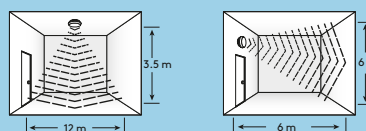

Sensorbereik

Bij een gevoeligheid van 100 %

Regelbaar

📶 Gevoeligheid	20 %, 50 %, 75 %, 100 %
🕒 Tijd	10 sec, 1 min, 5 min, 10 min, 15 min, 20 min, 25 min, 30 min
✳️ lux	10 lux, 20 lux, 50 lux, 100 lux, 200 lux, 300 lux, 500 lux, uitgeschakeld