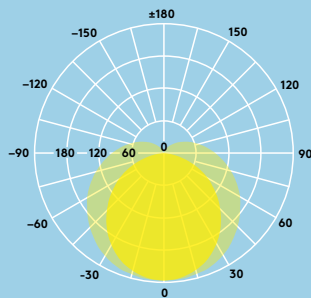

Lichtverspreiding

Poppy 6500lm

cd/klm ULOR: 15% DLOR: 85% LOR: 100%

106lm/W