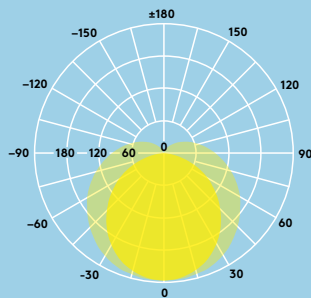

### Specificaties lichtbron

- Levensduur van 50.000 uur (L 70, ta 25 °C)
- 4000 K, 2500lm (24W), 4500lm (40W), 5000lm (48W), 6500lm (60W), 8500lm (80W), 106lm/W
- Kleurtemperatuur 4000 K
- CRI 80
- McAdams (initieel): 5 stappen

POPPY LED 600 2500 840	560
POPPY LED 1200 2500 840	1160
POPPY LED 1200 5000 840	1160
POPPY LED 1500 4500 840	1460
POPPY LED 1500 6500 840	1460
POPPY LED 1800 6500 840	1722
POPPY LED 1800 8500 840	1722

## Lichtverspreiding

### Poppy 6500lm

cd/klm ULOR: 15% DLOR: 85% LOR: 100%

106lm/W