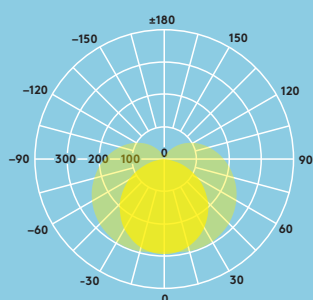

#### Lichtbron informatie

- Levensduur 50 000 uur (@L70B50, Ta 25 °C)
- 900 lm (11W), 1800 lm (22W), 82lm/W
- Kleurtemperatuur 3000K en 4000K
- CRI80
- McAdams (initieel): 4 step

## Lichtverdeling

Mike 1200 mm 1800 lm

cd/klm ULOR: 23% DLOR: 77% LOR: 100%

82lm/W