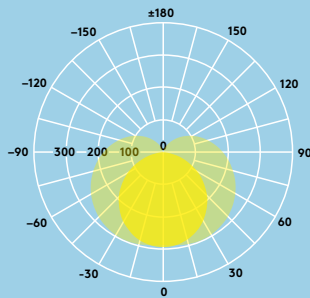

900 lm (11W)
en 1800 lm
(22W), tot
82lm/W

40% energie-
besparing t.o.v.
T5 fluorescen-
tielampen

1200 mm
(1800 lm)
en 600 mm
(900 lm)

Aanbevolen voor...

Koof-
verlichting

Meubel-
verlichting

Residentieel

Lichtbron informatie

- Levensduur 50 000 uur (@L70, Ta 25 °C)
- 900 lm (11W), 1800 lm (22W), 82 lm/W
- Kleurtemperatuur 3000 K en 4000 K
- CRI 80
- McAdams (initieel): 4 step

Lichtverdeling

Mike 1200 mm 1800 lm

cd/klm ULOR: 23% DLOR: 77% LOR: 100%

82lm/W

Bestelgids

Omschrijving	Gewicht (kg)	SAP Code
MIKE LED 600 900 830	0.19	96644485
MIKE LED 600 900 840	0.19	96644486
MIKE LED 1200 1800 830	0.32	96644483
MIKE LED 1200 1800 840	0.32	96644484

Wisselstuk