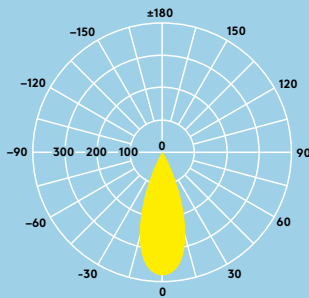

Ronde afdekking
WH

Ronde afdekking
BLK

Ronde afdekking
SIL

Ronde afdekking
IP65

Ø68

Lichtverdeling

100lm/W

Lily 600lm 38°

cd/klm ULOR: 0 %
DLOR: 100 %
LOR: 100 %

Lichtbron informatie

- 600lm (6W), 100lm/W
- 850lm (8,5W), 100lm/W
- Kleurtemperaturen: 2700K, 3000K en 4000K
- Levensduur van 50.000 uur (bij L80, ta 25°C)
- CRI ≥ 90
- McAdam (initieel): 3 stappen