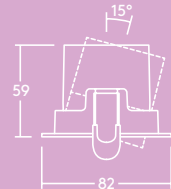

Ronde afdekking
WH

Ronde afdekking
BLK

Ronde afdekking
SIL

Ronde afdekking
IP65

Ø68

Lichtverdeling

100lm/W

Lily 600lm 38°