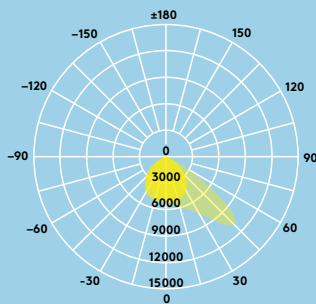

Lichtverdeling

Leo 15 000lm

cd/klm ULOR: 0% DLOR: 100% LOR: 100%