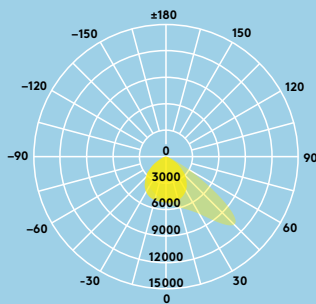

Lichtverdeling

Leo 15 000lm

cd/klm ULOR: 0 % DLOR: 100 % LOR: 100 %

100lm/W