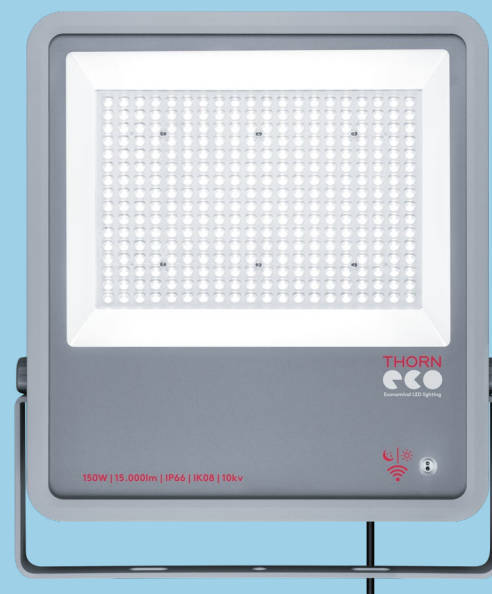

Leo

Sterke LED-schijnwerper

Maak kennis met Leo Donkere plekken worden veiliger door Leo, een uiterste krachtige en robuuste armatuur

- 4 verschillende lumenpakketten: van 7500 tot 25 000 lm
- Asymmetrische lichtverdeling – ideaal voor gevels en voetpaden
- Geïntegreerde fotocel voor automatische verlichting van de schemering tot zonsopgang (kan worden geactiveerd/ gedeactiveerd)
- Compact en gestroomlijnd ontwerp
- Universele montagebeugel voor wand- of plafondmontage, die naar boven of beneden kan worden gericht
- Bescherming tegen overspanning tot 10 kV om het product te beschermen tegen kortdurende hoge spanningspieken, bv. als gevolg van onweer
- Klimaatmembraan voor automatische klimaatregeling in de schijnwerper
- Compleet met voedingskabel (3 m)

Geïntegreerde
focel

Ideaal voor ...

Gevels

Parkeerter-
reinen

Voetpaden

Laadplaatsen

Informatie over lichtbron

- 7500 lm (75 W), 10 000 lm (100 W), 15 000 lm (150 W), 20 000 lm (200 W), 100 lm/W
- 25 000 lm (210 W), 120 lm/W
- LED neutraal wit 4000 K
- Levensduur 50.000 uur (@ L70B50, Ta 25°C)
- CRI ≥ 80
- McAdam (initieel): 5 stappen
- Stralingshoek: 100 x 55°

★ Nieuw

Installatie/Montage

- Geschikt voor wand- of plafondmontage
- Snelle en eenvoudige installatie dankzij de universele montagebeugel (0-300°)
- Compleet met 3 m lange voedingskabel en open kabeluiteinden met een doorsnede van 1 mm²cross section

Materiaal/Afwerking

Behuizing: Gietaluminium (< 5% koper)
 Beugel: koolstofstaal, grijs (RAL 9006)
 afdekking: Gehard glas
 Lens: pc

Geïntegreerde fotocel

Leo's geïntegreerde fotocel kan gemakkelijk worden geactiveerd/gedeactiveerd met de aan-uitschakelaar achter op het product. Als de fotocel is geactiveerd, zal Leo automatisch licht produceren van de schemering tot zonsopgang. (Operationeel niveau: AAN ca. 20 lux, UIT 75 lux)