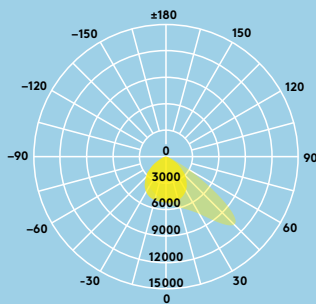

Lichtverdeling

Leo 15000lm

cd/klm ULOR: 0% DLOR: 100% LOR: 100%

100lm/W