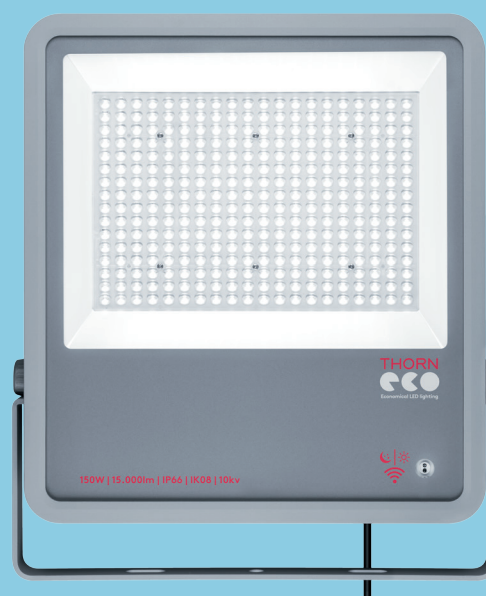

Leo

Sterke LED-schijnwerper

Beschikbaarheid:
Lente 2018

Maak kennis met Leo Donkere plekken worden veiliger door Leo, een uiterste krachtige en robuuste armatuur

- 4 verschillende lumenpakketten: van 7500 tot 20 000 lm
- Asymmetrische lichtverdeling – ideaal voor gevels en voetpaden
- Geïntegreerde fotocel voor automatische verlichting van de schemering tot zonsopgang (kan worden geactiveerd/ gedeactiveerd)
- Compact en gestroomlijnd ontwerp
- Universele montagebeugel voor wand- of plafondmontage, die naar boven of beneden kan worden gericht
- Bescherming tegen overspanning tot 10 kV om het product te beschermen tegen kortdurende hoge spanningspieken, bv. als gevolg van onweer
- Klimaatmembraan voor automatische klimaatregeling in de schijnwerper
- Compleet met voedingskabel (3 m)

Ideaal voor ...

Gevels

Parkeerter-
reinen

Voetpaden

Laadplaatsen

Informatie over lichtbron

- 7500 lm (75 W), 10 000 lm (100 W), 15 000 lm (150 W), 20 000 lm (200 W), 100 lm/W
- LED neutraal wit 4000 K
- Levensduur 50.000 uur (@ L70B50, Ta 25°C)
- CRI ≥ 80
- McAdam (initieel): 5 stappen
- Stralingshoek: 100 x 55°

Installatie/Montage

- Geschikt voor wand- of plafondmontage
- Snelle en eenvoudige installatie dankzij de universele montagebeugel (0-300°)
- Compleet met 3 m lange voedingskabel en open kabeluiteinden met een doorsnede van 1 mm² cross section

Materiaal/Afwerking

Behuizing: Gietaluminium (< 5% koper)
 Beugel: koolstofstaal, grijs (RAL 9006)
 afdekking: Gehard glas
 Lens: pc

Geïntegreerde fotocel

Leo's geïntegreerde fotocel kan gemakkelijk worden geactiveerd/gedeactiveerd met de aan-uitschakelaar achter op het product. Als de fotocel is geactiveerd, zal Leo automatisch licht produceren van de schemering tot zonsopgang. (Operationeel niveau: AAN ca. 20 lux, UIT 75 lux)