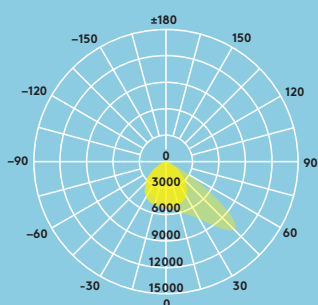

Lichtverdeling

Leo 15000lm

cd/klm ULOR: 0% DLOR: 100% LOR: 100%

100lm/W