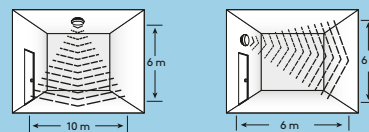

Sensorbereik

Bij een gevoeligheid van 100 %

Regelbaar

📶 Gevoeligheid	10 %, 50 %, 75 %, 100 %
🕒 Tijd	5 sec, 90 sec, 5 min, 15 min
✳️ lux	10 lux, 20 lux, 50 lux, uitgeschakeld

Vijf jaar garantie