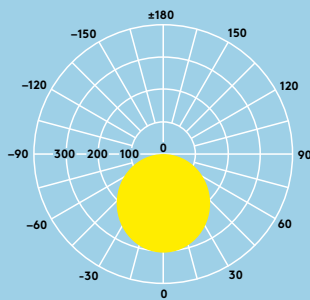

Lichtverspreiding

Lena Vario 2500 lm, 4000 K
cd/klm ULOR: 2 % DLOR: 98 % LOR: 100 %

83 lm/W

Installatie/bevestiging

- Geschikt voor bevestiging op de muur of aan het plafond
- Snelle en eenvoudige installatie dankzij het draaien- en vergrendelmechanisme en de veerklemmen voor geleiders tot 2,5 mm²

Materiaal/afwerking

Achterplaat: staal, witte afwerking
Afdekking: PMMA, opaal

Specificatie

- Klasse II
- IP44
- IK04
- Omgevingstemperatuur: -20 tot 40 °C
- ENEC-gecertificeerde armatuur

Bestelgegevens

Omschrijving	Gewicht (kg)	SAP-code
LENA VARIO LED 320 1400 830/35/40	0,62	96631862
LENA VARIO LED 320 1400 830/35/40 MWS	0,67	96631863
LENA VARIO LED 380 1900 830/35/40	0,83	96631864
LENA VARIO LED 380 1900 830/35/40 MWS	0,88	96631865
LENA VARIO LED 380 2500 830/35/40	0,85	96631866
LENA VARIO LED 380 2500 830/35/40 MWS	0,9	96631867

Aanwezigheidssensor

Lena Vario's optionele microgolfsensor zorgt ervoor dat het licht alleen aan staat wanneer dit nodig is. Deze sensor is een bewegingsschakelaar, die het licht inschakelt wanneer er beweging wordt gedetecteerd, en het licht uitschakelt na een vooraf ingestelde wachttijd waarbinnen niemand in het bereik van de sensor loopt. Lena beschikt ook over een ingebouwde daglichtsensor, zodat de lamp niet inschakelt als er overdag voldoende natuurlijk licht is.