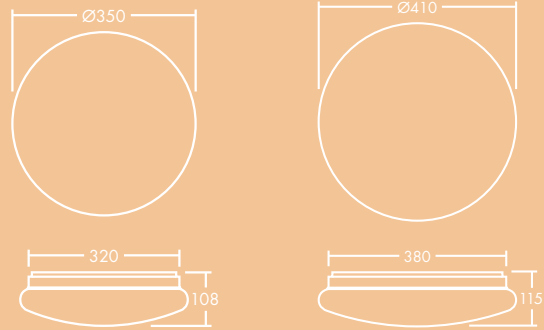

Lichtverspreiding

Lena Vario 2500 lm, 4000 K
cd/klm ULOR: 2 % DLOR: 98 % LOR: 100 %

83 lm/W

Installatie/bevestiging

- Geschikt voor bevestiging op de muur of aan het plafond
- Snelle en eenvoudige installatie dankzij het draaien- en vergrendelmechanisme en de veerklemmen voor geleiders tot 2,5 mm²

Materiaal/afwerking

Achterplaat: staal, witte afwerking
Afdekking: PMMA, opaal

Specificatie

- Klasse II
- IP44
- IK04
- Omgevingstemperatuur: -20 tot 40 °C
- ENEC-gecertificeerde armatuur

Bestelgegevens

Omschrijving	Gewicht (kg)	SAP-code
LENA VARIO LED 320 1400 830/35/40	0,62	96631862
LENA VARIO LED 320 1400 830/35/40 MWS	0,67	96631863
LENA VARIO LED 380 1900 830/35/40	0,83	96631864
LENA VARIO LED 380 1900 830/35/40 MWS	0,88	96631865
LENA VARIO LED 380 2500 830/35/40	0,85	96631866
LENA VARIO LED 380 2500 830/35/40 MWS	0,9	96631867

Aanwezigheidssensor

Lena Vario's optionele microgolfsensor zorgt ervoor dat het licht alleen aan staat wanneer dit nodig is. Deze sensor is een bewegingsschakelaar, die het licht inschakelt wanneer er beweging wordt gedetecteerd, en het licht uitschakelt na een vooraf ingestelde wachttijd waarbinnen niemand in het bereik van de sensor loopt. Lena beschikt ook over een ingebouwde daglichtsensor, zodat de lamp niet inschakelt als er overdag voldoende natuurlijk licht is.

Sensorbereik

Bij een gevoeligheid van 100 %

Regelbaar

📶 Gevoeligheid	10 %, 50 %, 75 %, 100 %
🕒 Tijd	5 sec, 90 sec, 5 min, 15 min
✳️ lux	10 lux, 20 lux, 50 lux, uitgeschakeld

Vijf jaar garantie