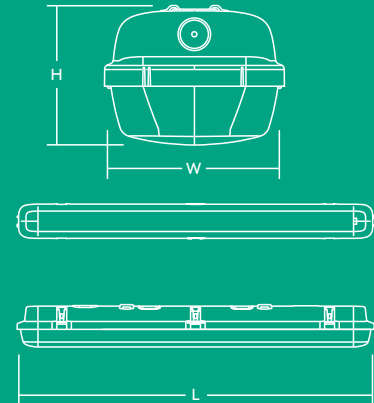

IP65:
Stof- en
waterdicht

Tot 60 %
energiebe-
sparing t.o.v.
T8 fluorescen-
tielampen

Afmetingen:
632 mm,
1232 mm,
1532 mm en
1800 mm

IK08
slagvastheid

Noodverlich-
ting versie be-
schikbaar (3u)

Aanwezigheids-
sensor met
gangfunctie

Aanbevolen voor...

Parkeer-
garages

Werk-
plaatsen

Ondergrondse
gangen

Opslag
ruimtes

Installatie/Montage

Opbouwmontage.
Pas zelfborende schroeven uit
roestvrij staal 4x10 mm (niet
inbegrepen) toe om niet-
geautoriseerde demontage te
vermijden.

Materiaal/Afwerking

Behuizing: polycarbonaat
Diffusor: polycarbonaat,
opaal (UV-gestabiliseerd)
Beugels en sluitingen:
roestvrijstaal

| | L | W | H |
|--------------------------|------|-----|----|
| JULIE 600 LED IP65 1800 | 632 | 103 | 78 |
| JULIE 1200 LED IP65 4000 | 1232 | 103 | 78 |
| JULIE 1500 LED IP65 4000 | 1532 | 85 | 71 |
| JULIE 1500 LED IP65 6000 | 1532 | 103 | 78 |
| JULIE 1500 LED IP65 6000 | 1532 | 103 | 78 |
| JULIE 1800 LED IP65 8000 | 1800 | 103 | 78 |