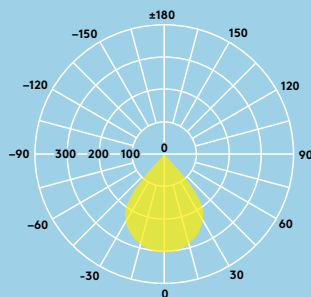

Lichtverdeling

Julie LED 6000lm

cd/klm ULOR: 8 % DLOR: 92 % LOR: 100 %

Lichtbron informatie

- Levensduur 50000 uren (@L70, Ta 25 °C)
- 1800lm (20W), 3000lm (30W), 4000lm (40W), 6000lm (60W), 8000lm (80W) tot 100lm/W
- Kleurtemperatuur 4000K
- CRI80
- McAdams (initieel): 4 step