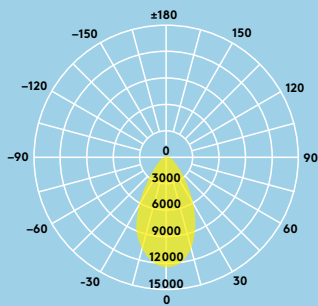

#### Informatie over lichtbron

- Levensduur 50 000 uur (@L70, Ta 25 °C)
- 12 000 lm (100 W), 18 000 lm (150 W), 24 000 lm (200 W), 30 000 lm (250 W), tot 120 lm/W
- Kleurtemperatuur: 4000 K
- UGR < 25
- CRI 80
- MacAdams (initieel): 5 stappen

## Lichtverdeling

### George 12000 lm

cd/klm ULOR: 0 % DLOR: 100 % LOR: 100 %

120 lm/W 