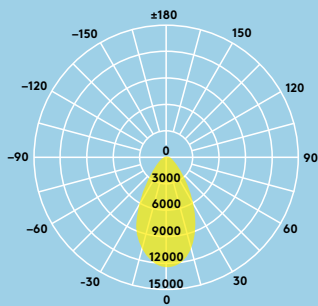

Ideaal voor ...

Verkooppunten

Tentoonstellings-
gebouwen

Magazijnen

Informatie over lichtbron

- Levensduur 50 000 uur (@L70, Ta 25 °C)
- 12 000 lm (100 W), 18 000 lm (150 W), 24 000 lm (200 W), 30 000 lm (250 W), tot 120 lm/W
- Kleurtemperatuur: 4000 K
- UGR < 25
- CRI 80
- MacAdams (initieel): 5 stappen

Lichtverdeling

George 12000 lm

cd/klm ULOR: 0 % DLOR: 100 % LOR: 100 %

120 lm/W

Bestelgids

Beschrijving	Gewicht (kg)	SAP Code
GEORGE LED 330 12000 840 ¹	3.40	96630323
GEORGE LED 330 18000 840 ²	3.80	96630324
GEORGE LED 390 24000 840 ³	6.00	96630325
GEORGE LED 390 30000 840 ³	6.00	96630326
Montagebeugels		
SET GEORGE-BEUGELS S (6 stuks) ¹	0.37 × 6	96629371
SET GEORGE-BEUGELS M (6 stuks) ²	0.39 × 6	96629372
SET GEORGE-BEUGELS L (6 stuks) ³	0.47 × 6	96629373