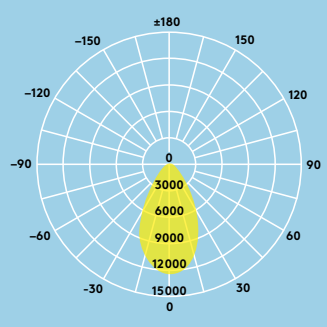

Ideaal voor ...

Verkooppunten

Tentoonstellings-
gebouwen

Magazijnen

Informatie over lichtbron

- Levensduur 50 000 uur (@L70, Ta 25 °C)
- 12 000 lm (100 W), 18 000 lm (150 W), 24 000 lm (200 W), 30 000 lm (250 W), tot 120 lm/W
- Kleurtemperatuur: 4000 K
- UGR < 25
- CRI 80
- McAdams (initieel): 5 stappen

Lichtverdeling

George 12000 lm

cd/klm ULOR: 0% DLOR: 100% LOR: 100%

Bestelgids

Beschrijving	Gewicht (kg)	SAP Code
GEORGE LED 330 12000 840 ¹	3.40	96630323
GEORGE LED 330 18000 840 ²	3.80	96630324
GEORGE LED 390 24000 840 ³	6.00	96630325
GEORGE LED 390 30000 840 ³	6.00	96630326