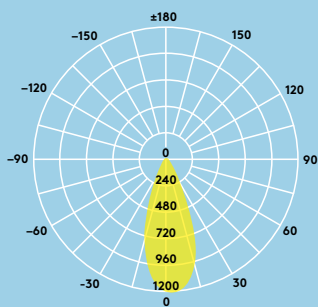

Lichtverdeling

Fred 550lm

cd/klm ULOR: 0 % DLOR: 100 % LOR: 100 %

80lm/W