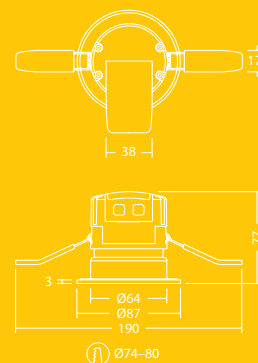

## Downlight met brandclassificatie

**Maak kennis met Fred**  
Fred is robuust en solide:  
een armatuur met  
brandclassificatie waar je  
elke dag op kunt  
vertrouwen

- IP65-downlight voor inbouw, met brandclassificatie, witte ring en lens met stralingshoek van 38°, geschikt voor badkamer
- Zeer energiezuinige en voordelige downlight met brandclassificatie voor plafonds (30, 60 & 90 minuten)
- Gemakkelijk vervangbare ringen: vervang wit door chroom, gesatineerd chroom of bronskleurig (verkrijgbaar als accessoires)
- Pas de lichtverdeling aan door de 38°-lens te vervangen door een lens van 15°/46° of een wallwasher-optiek van 15° (verkrijgbaar als accessoires)
- Dankzij de volledig externe aansluiting kan eerst de bedrading worden aangelegd en het hoogspanningscircuit worden getest, terwijl de armatuur niet is aangesloten
- Gereedschapsvrije en snelle aansluiting op het klemmenblok, geschikt voor doorvoerbedrading
- Geïntegreerde driver, geschikt voor dimmers van erkende fabrikanten

## Lichtverdeling