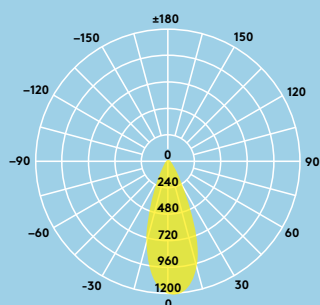

Ideaal voor...

Winkels

Scholen en  
universiteiten

Hotels

**Informatie over lichtbron**

- 550 lm (7W); 80 lm/W
- Kleurtemperatuur 3000 K en 4000 K
- Levensduur 50 000 uur (@L70, Ta 25 °C)
- CRI ≥ 80
- MacAdam (initieel): 6 stappen

## Lichtverdeling

### Fred 550lm

cd/klm ULOR: 0 % DLOR: 100 % LOR: 100 %

80lm/W