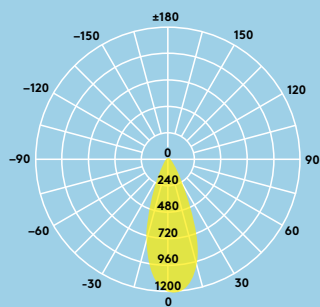

550 lumen bij
80 lm/W

Levensduur
50 000 uur

Dimbaar

IP65 (van
onderen):
stofdicht en
waterbestendig

Met brand-
classificatie
voor plafonds
(30, 60 en 90
minuten)

Warm wit
3000 K of
neutraal wit
4000 K

Ideaal voor...

Winkels

Scholen en
universiteiten

Hotels

Informatie over lichtbron

- 550 lm (7W); 80 lm/W
- Kleurtemperatuur 3000 K en 4000 K
- Levensduur 50 000 uur (@L70, Ta 25°C)
- CRI ≥ 80
- McAdam (initieel): 6 stappen

Lichtverdeling

Fred 550lm

cd/klm ULOR: 0% DLOR: 100% LOR: 100%

80lm/W

Bestelgids

Omschrijving	Gewicht (kg)	SAP Code
FRED LED IP65 75 550 840	0.5	96630340
FRED LED IP65 75 550 830	0.5	96630341
Accessoires		
FRED TRIM CHR		96630345
FRED TRIM SAT		96630346
FRED TRIM BRO		96630390
FRED TRIM GLOSSY WH		96630573
FRED TRIM MATT BLK		96630574
FRED LENS 15°		96630392
FRED LENS 46°		96630349
FRED LENS 15° WALL WASH		96630391
Wisselstukken		
FRED LENS 38°		96630348
FRED TRIM MATT WH		96630344