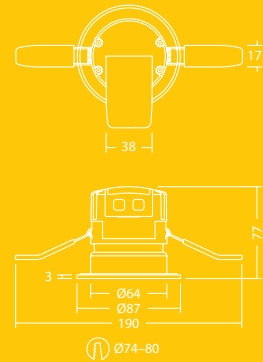

Winkels

Scholen en
universiteiten

Hotels

Informatie over lichtbron

- 550 lm (7W); 80 lm/W
- Kleurtemperatuur 3000 K en 4000 K
- Levensduur 50 000 uur (@L70, Ta 25°C)
- CRI ≥ 80
- McAdam (initieel): 6 stappen

Lichtverdeling

Fred 550lm

cd/klm ULOR: 0% DLOR: 100% LOR: 100%

80lm/W

Bestelgids

Omschrijving	Gewicht (kg)	SAP Code
FRED LED IP65 75 550 840	0.5	96630340
FRED LED IP65 75 550 830	0.5	96630341
Accessoires		
FRED TRIM CHR		96630345
FRED TRIM SAT		96630346
FRED TRIM BRO		96630390
FRED TRIM GLOSSY WH		96630573
FRED TRIM MATT BLK		96630574
FRED LENS 15°		96630392
FRED LENS 46°		96630349
FRED LENS 15° WALL WASH		96630391
Wisselstukken		
FRED LENS 38°		96630348
FRED TRIM MATT WH		96630344

Behuizing: aluminium warmteafvoer & stalen behuizing
 Ring: gietaluminium, mat wit
 Lens: pmma
 Afdekking: pc

Specificatie

- Elektrische klasse II
- IP65 (van onderen), IP20 (van boven)
- IK04