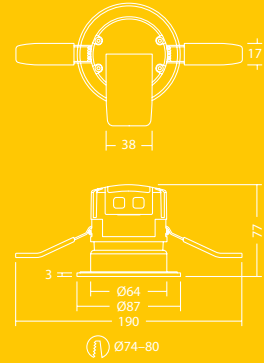

Winkels

Scholen en
universiteiten

Hotels

Informatie over lichtbron

- 550 lm (7W); 80 lm/W
- Kleurtemperatuur 3000 K en 4000 K
- Levensduur 50 000 uur (@L70, Ta 25°C)
- CRI ≥ 80
- McAdam (initieel): 6 stappen

Lichtverdeling

Fred 550lm

cd/klm ULOR: 0% DLOR: 100% LOR: 100%

80lm/W

Bestelgids

Omschrijving	Gewicht (kg)	SAP Code
FRED LED IP65 75 550 840	0.5	96630340
FRED LED IP65 75 550 830	0.5	96630341
Accessoires		
FRED TRIM CHR		96630345
FRED TRIM SAT		96630346
FRED TRIM BRO		96630390
FRED TRIM GLOSSY WH		96630573
FRED TRIM MATT BLK		96630574
FRED LENS 24°		96630347
FRED LENS 46°		96630349
FRED LENS 60°		96630350
FRED LENS 15° WALL WASH		96630391
Wisselstukken		
FRED LENS 38°		96630348
FRED TRIM MATT WH		96630344

Behuizing: aluminium warmteafvoer & stalen behuizing

Ring: gietaluminium, mat wit

Lens: pmma

Afdekking: pc

Specificatie

- Elektrische klasse II
- IP65 (van onderen), IP20 (van boven)
- IK04