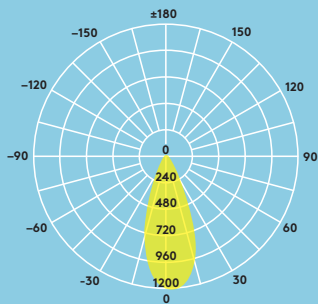

Winkels

Scholen en
universiteiten

Hotels

Informatie over lichtbron

- 550 lm (7W); 80 lm/W
- Kleurtemperatuur 3000 K en 4000 K
- Levensduur 50 000 uur (@L70, Ta 25°C)
- CRI ≥ 80
- McAdam (initieel): 6 stappen

Lichtverdeling

Fred 550lm

cd/klm ULOR: 0% DLOR: 100% LOR: 100%

80lm/W

Bestelgids

Omschrijving	Gewicht (kg)	SAP Code
FRED LED IP65 75 550 840	0.5	96630340
FRED LED IP65 75 550 830	0.5	96630341
Accessoires		
FRED TRIM CHR		96630345
FRED TRIM SAT		96630346
FRED TRIM BRO		96630390
FRED TRIM GLOSSY WH		96630573
FRED TRIM MATT BLK		96630574
FRED LENS 24°		96630347
FRED LENS 46°		96630349
FRED LENS 60°		96630350
FRED LENS 15° WALL WASH		96630391
Wisselstukken		
FRED LENS 38°		96630348
FRED TRIM MATT WH		96630344