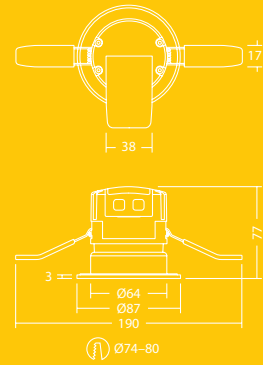

Winkels

Scholen en universiteiten

Hotels

Informatie over lichtbron

- 550 lm (7W); 80 lm/W
- Kleurtemperatuur 3000 K en 4000 K
- Levensduur 50 000 uur (@L70, Ta 25°C)
- CRI ≥ 80
- McAdam (initieel): 6 stappen

Materiaal/Afwerking

Behuizing: aluminium warmteafvoer & stalen behuizing
 Ring: gietaluminium, mat wit
 Lens: pmma
 Afdekking: pc

Specificatie

- Elektrische klasse II
- IP65 (van onderen), IP20 (van boven)
- IK04