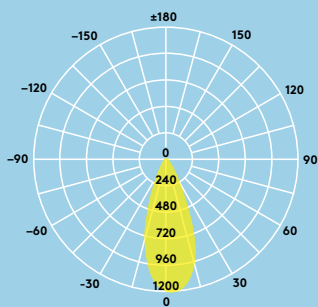

Lichtverdeling

Fred 550lm

cd/klm ULOR: 0% DLOR: 100% LOR: 100%

80lm/W