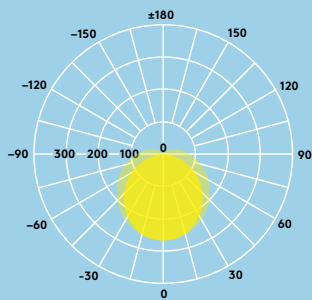

2000, 4000 en
6000 lumen,
tot 120 lm/W

Levensduur
50 000 uren

Tot 50 % energiebesparing
t.o.v. lichtbalken voor
fluorescentielampen

600 mm
1200 mm
en 1500 mm

IK08
slagvastheid

Warm wit
3000 K of
neutraal wit
4000 K

Aanbevolen voor...

Ontspannings-
ruimtes

Gangen

Koofverlichting

Lichtbron informatie

- 2000lm (25W), 4000lm (35W) en 6000lm (50W), tot 120 lm/W
- Kleurtemperatuur 3000K en 4000K
- 50 000 uur levensduur (L70)
- CRI80
- McAdam (initieel): 5 step

Lichtverdeling

Emma 4000lm

cd/klm ULOR: 11% DLOR: 89% LOR: 100%

114lm/W 

Bestelgids

Omschrijving	Gewicht (kg)	SAP Code
EMMA LED 1200 4000 840	1.75	96666098
EMMA LED 1500 6000 840	2.05	96666099
EMMA LED 1200 4000 830	1.75	96629750
EMMA LED 1500 6000 830	2.05	96629751
EMMA LED 600 2000 840	1.36	96666100
EMMA LED 600 2000 830	1.36	96630322
Toebehoren		
EMMA LED SUSPENSION KIT	0.23	96628615