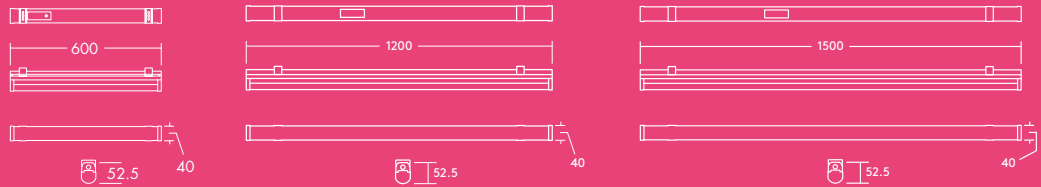

2000, 4000 en
6000 lumen,
tot 120 lm/W

Levensduur
50 000 uren

Tot 50 % energiebesparing
t.o.v. lichtbalken voor
fluorescentielampen

600 mm
1200 mm
en 1500 mm

IK08
slagvastheid

Warm wit
3000 K of
neutraal wit
4000 K

Aanbevolen voor...

Ontspannings-
ruimtes

Gangen

Koofverlichting

Lichtbron informatie

- 2000lm (25W), 4000lm (35W) en 6000lm (50W), tot 120 lm/W
- Kleurtemperatuur 3000K en 4000K
- 50 000 uur levensduur (L70)
- CRI80
- McAdam (initieel): 5 step

Lichtverdeling

Emma 4000lm

cd/klm ULOR: 11% DLOR: 89% LOR: 100%

114lm/W 

Bestelgids

Omschrijving	Gewicht (kg)	SAP Code
EMMA LED 1200 4000 840	1.75	96666098
EMMA LED 1500 6000 840	2.05	96666099
EMMA LED 1200 4000 830	1.75	96629750
EMMA LED 1500 6000 830	2.05	96629751
EMMA LED 600 2000 840	1.36	96666100
EMMA LED 600 2000 830	1.36	96630322
Toebehoren		
EMMA LED SUSPENSION KIT	0.23	96628615