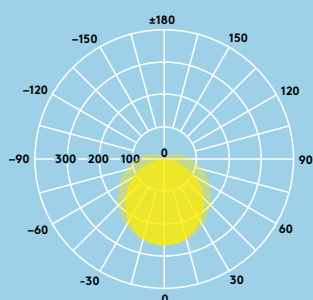

Lichtverdeling

Emma 4000lm

cd/klm ULOR: 11% DLOR: 89% LOR: 100%

114lm/W