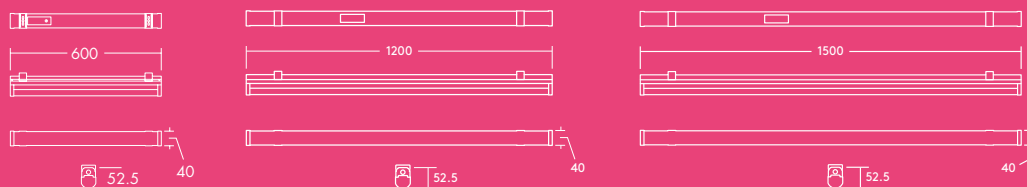

2000, 4000 en
6000 lumen,
tot 120 lm/W

Levensduur
50 000 uren

Tot 50 % energiebesparing
t.o.v. licht-
balken voor
fluorescentie-
lampen

600 mm
1200 mm
en 1500 mm

IK08
slagvastheid

Warm wit
3000 K of
neutraal wit
4000 K

Aanbevolen voor...

Ontspannings-
ruimtes

Gangen

Koofverlichting

Lichtbron informatie

- 2000lm (25W), 4000lm (35W) en 6000lm (50W), tot 120 lm/W
- Kleurtemperatuur 3000K en 4000K
- 50 000 uur levensduur (L70)
- CRI80
- McAdam (initieel): 5 step

Lichtverdeling

Emma 4000lm

cd/klm ULOR: 11% DLOR: 89% LOR: 100%

114lm/W

Bestelgids

Omschrijving	Gewicht (kg)	SAP Code
EMMA LED 1200 4000 840	1.75	96666098
EMMA LED 1500 6000 840	2.05	96666099
EMMA LED 1200 4000 830	1.75	96629750
EMMA LED 1500 6000 830	2.05	96629751
EMMA LED 600 2000 840	1.36	96666100
EMMA LED 600 2000 830	1.36	96630322
Toebehoren		
EMMA LED SUSPENSION KIT	0.23	96628615