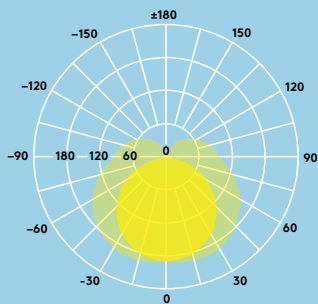

800 lm en
1200 lm,
100 lm/W

IP44:
spatbestendig

Warm wit
3000 K of
neutraal wit
4000 K

Slagvastheid
IK06

Optionele
aanwezig-
heidssensor

Levensduur
50 000 uur

Ideaal voor ...

Wc's en
badkamers

Informatie over lichtbron

- 800 lm (8 W) & 1200 lm (12 W); 100 lm/W
- Kleurtemperaturen: 3000 K en 4000 K
- Levensduur 50 000 uur (@L70, Ta 25 °C)
- CRI ≥ 80
- MacAdam (initieel): 6 stappen

Lichtverdeling

Elsa 800 lm

cd/klm ULOR: 0 % DLOR: 78 % LOR: 22 %

100lm/W

Bestelgids

Beschrijving	Gewicht (kg)	SAP Code
ELSA LED 600 1200 840 WH	0.8	96630327
ELSA LED 600 1200 830 WH	0.8	96630328
ELSA LED 600 1200 840 MWS WH	0.8	96630329
ELSA LED 600 1200 830 MWS WH	0.8	96630330
ELSA LED 450 800 840 WH	0.6	96630376
ELSA LED 450 800 830 WH	0.6	96630377
ELSA LED 450 800 840 MWS WH	0.6	96630378
ELSA LED 450 800 830 MWS WH	0.6	96630379