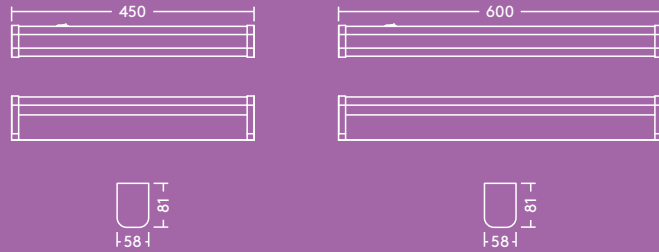

Elsa

Armatuur voor
badkamer

Maak kennis met Elsa
De spatbestendige,
praktische en ook nog
aantrekkelijke Elsa zorgt
dat u er perfect uitziet

- Deze armatuur met badkamerspiegel ziet er elegant uit en heeft een tijdloze vormgeving
- Met opalen diffusor voor visueel comfort en volledig homogene aanstraling
- Geïntegreerde aan-uitschakelaar
- Snelle installatie dankzij aansluiting zonder gereedschap
- 2 lengtes: 600 mm met 1200 lm en 450 mm met 800 lm
- Optionele aanwezigheidssensor verkrijgbaar

Informatie over lichtbron

- 800 lm (8 W) & 1200 lm (12 W); 100 lm/W
- Kleurtemperaturen: 3000 K en 4000 K
- Levensduur 50 000 uur (@L70, Ta 25 °C)
- CRI ≥ 80
- MacAdam (initieel): 6 stappen

Lichtverdeling

Elsa 800 lm

cd/klm ULOR: 0 % DLOR: 78 % LOR: 22 %

100lm/W

Bestelgids

Beschrijving	Gewicht (kg)	SAP Code
ELSA LED 600 1200 840 WH	0.8	96630327
ELSA LED 600 1200 830 WH	0.8	96630328
ELSA LED 600 1200 840 MWS WH	0.8	96630329
ELSA LED 600 1200 830 MWS WH	0.8	96630330
ELSA LED 450 800 840 WH	0.6	96630376
ELSA LED 450 800 830 WH	0.6	96630377
ELSA LED 450 800 840 MWS WH	0.6	96630378
ELSA LED 450 800 830 MWS WH	0.6	96630379