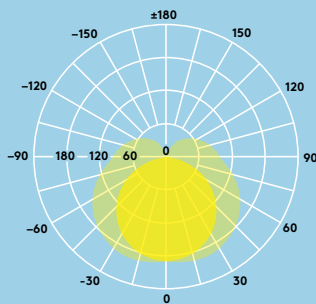

800 lm en
1200 lm,
100 lm/W

IP44:
spatbestendig

Warm wit
3000 K of
neutraal wit
4000 K

Slagvastheid
IK06

Optionele
aanwezig-
heidssensor

Levensduur
50 000 uur

Ideaal voor ...

Wc's en
badkamers

Informatie over lichtbron

- 800 lm (8 W) & 1200 lm (12 W); 100 lm/W
- Kleurtemperaturen: 3000 K en 4000 K
- Levensduur 50 000 uur (@L70, Ta 25°C)
- CRI ≥ 80
- McAdam (initieel): 6 stappen

Lichtverdeling

Elsa 800 lm

cd/klm ULOR: 0% DLOR: 78% LOR: 22%

100 lm/W 

Bestelgids

Beschrijving	Gewicht (kg)	SAP Code
ELSA LED 600 1200 840 WH	0.8	96630327
ELSA LED 600 1200 830 WH	0.8	96630328
ELSA LED 600 1200 840 MWS WH	0.8	96630329
ELSA LED 600 1200 830 MWS WH	0.8	96630330
ELSA LED 450 800 840 WH	0.6	96630376
ELSA LED 450 800 830 WH	0.6	96630377
ELSA LED 450 800 840 MWS WH	0.6	96630378
ELSA LED 450 800 830 MWS WH	0.6	96630379