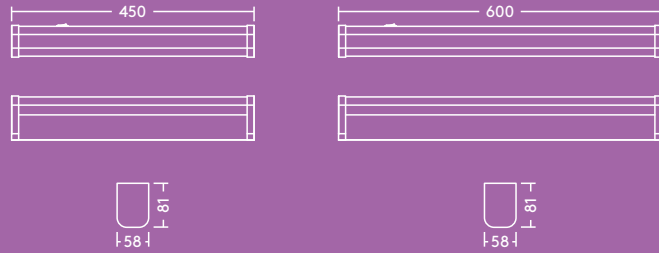

Elsa

Armatuur voor badkamer

Maak kennis met Elsa
De spatbestendige,
praktische en ook nog
aantrekkelijke Elsa zorgt
dat u er perfect uitziet

- Deze armatuur met badkamerspiegel ziet er elegant uit en heeft een tijdloze vormgeving
- Met opalen diffusor voor visueel comfort en volledig homogene aanstraling
- Geïntegreerde aan-uitschakelaar
- Snelle installatie dankzij aansluiting zonder gereedschap
- 2 lengtes: 600 mm met 1200 lm en 450 mm met 800 lm
- Optionele aanwezigheidssensor verkrijgbaar

Informatie over lichtbron

- 800 lm (8 W) & 1200 lm (12 W); 100 lm/W
- Kleurtemperaturen: 3000 K en 4000 K
- Levensduur 50 000 uur (@L70, Ta 25°C)
- CRI ≥ 80
- McAdam (initieel): 6 stappen

Lichtverdeling

Elsa 800 lm

cd/klm ULOR: 0% DLOR: 78% LOR: 22%

100 lm/W 

Bestelgids

Beschrijving	Gewicht (kg)	SAP Code
ELSA LED 600 1200 840 WH	0.8	96630327
ELSA LED 600 1200 830 WH	0.8	96630328
ELSA LED 600 1200 840 MWS WH	0.8	96630329
ELSA LED 600 1200 830 MWS WH	0.8	96630330
ELSA LED 450 800 840 WH	0.6	96630376
ELSA LED 450 800 830 WH	0.6	96630377
ELSA LED 450 800 840 MWS WH	0.6	96630378
ELSA LED 450 800 830 MWS WH	0.6	96630379