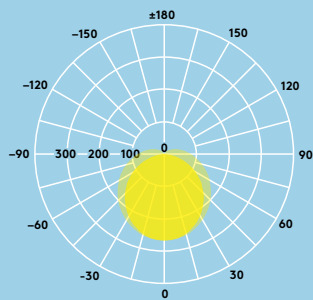

Aanbevolen voor...

Ontspannings-
ruimtes

Gangen

Koofverlichting

Lichtbron informatie

- 2000lm (25W), 4000lm (35W) en 6000lm (50W), tot 120 lm/W
- Kleurtemperatuur 3000K en 4000K
- 50 000 uur levensduur (L70)
- CRI80
- McAdam (initieel): 5 step

Lichtverdeling

Emma 4000lm

cd/klm ULOR: 11% DLOR: 89% LOR: 100%

114lm/W 

Bestelgids

Omschrijving	Gewicht (kg)	SAP Code
EMMA LED 1200 4000 840	1.75	96666098
EMMA LED 1500 6000 840	2.05	96666099
EMMA LED 1200 4000 830	1.75	96629750
EMMA LED 1500 6000 830	2.05	96629751
EMMA LED 600 2000 840	1.36	96666100
EMMA LED 600 2000 830	1.36	96630322
Toebehoren		
EMMA LED SUSPENSION KIT	0.23	96628615