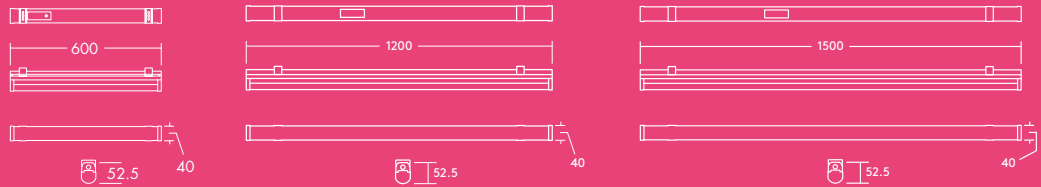

2000, 4000 en
6000 lumen,
tot 120 lm/W

Levensduur
50 000 uren

Tot 50 % energiebesparing
t.o.v. licht-
balken voor
fluorescentie-
lampen

600 mm
1200 mm
en 1500 mm

IK08
slagvastheid

Warm wit
3000 K of
neutraal wit
4000 K

Aanbevolen voor...

Ontspannings-
ruimtes

Gangen

Koofverlichting

Lichtbron informatie

- 2000lm (25W), 4000lm (35W) en 6000lm (50W), tot 120 lm/W
- Kleurtemperatuur 3000K en 4000K
- 50 000 uur levensduur (L70)
- CRI80
- McAdam (initieel): 5 step

Lichtverdeling

Emma 4000lm

cd/klm ULOR: 11% DLOR: 89% LOR: 100%

114lm/W 

Bestelgids

Omschrijving	Gewicht (kg)	SAP Code
EMMA LED 1200 4000 840	1.75	96666098
EMMA LED 1500 6000 840	2.05	96666099
EMMA LED 1200 4000 830	1.75	96629750
EMMA LED 1500 6000 830	2.05	96629751
EMMA LED 600 2000 840	1.36	96666100
EMMA LED 600 2000 830	1.36	96630322
Toebehoren		
EMMA LED SUSPENSION KIT	0.23	96628615