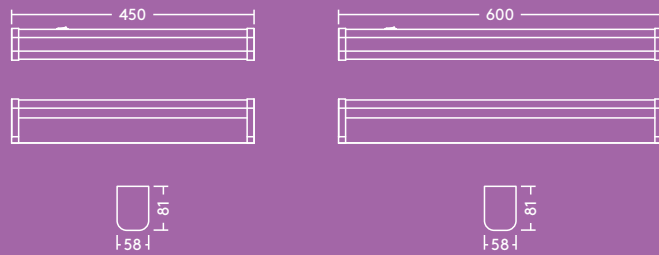

Elsa

Armatuur voor
badkamer

Maak kennis met Elsa
De spatbestendige,
praktische en ook nog
aantrekkelijke Elsa zorgt
dat u er perfect uitziet

- Deze armatuur met badkamerspiegel ziet er elegant uit en heeft een tijdloze vormgeving
- Met opalen diffusor voor visueel comfort en volledig homogene aanstraling
- Geïntegreerde aan-uitschakelaar
- Snelle installatie dankzij aansluiting zonder gereedschap
- 2 lengtes: 600 mm met 1200 lm en 450 mm met 800 lm
- Optionele aanwezigheidssensor verkrijgbaar

Informatie over lichtbron

- 800 lm (8 W) & 1200 lm (12 W); 100 lm/W
- Kleurtemperaturen: 3000 K en 4000 K
- Levensduur 50 000 uur (@L70, Ta 25°C)
- CRI ≥ 80
- McAdam (initieel): 6 stappen

Lichtverdeling

Elsa 800 lm

cd/klm ULOR: 0% DLOR: 78% LOR: 22%

100 lm/W 

Bestelgids

Beschrijving	Gewicht (kg)	SAP Code
ELSA LED 600 1200 840 WH	0.8	96630327
ELSA LED 600 1200 830 WH	0.8	96630328
ELSA LED 600 1200 840 MWS WH	0.8	96630329
ELSA LED 600 1200 830 MWS WH	0.8	96630330
ELSA LED 450 800 840 WH	0.6	96630376
ELSA LED 450 800 830 WH	0.6	96630377
ELSA LED 450 800 840 MWS WH	0.6	96630378
ELSA LED 450 800 830 MWS WH	0.6	96630379