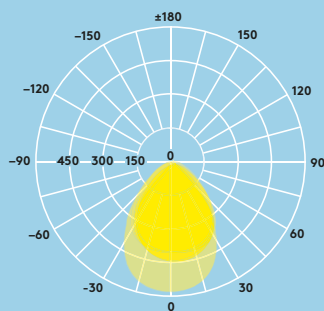

Lichtverdeling

Anna 3750lm

cd/klm ULOR: 0 % DLOR: 100 % LOR: 100 %

110lm/W