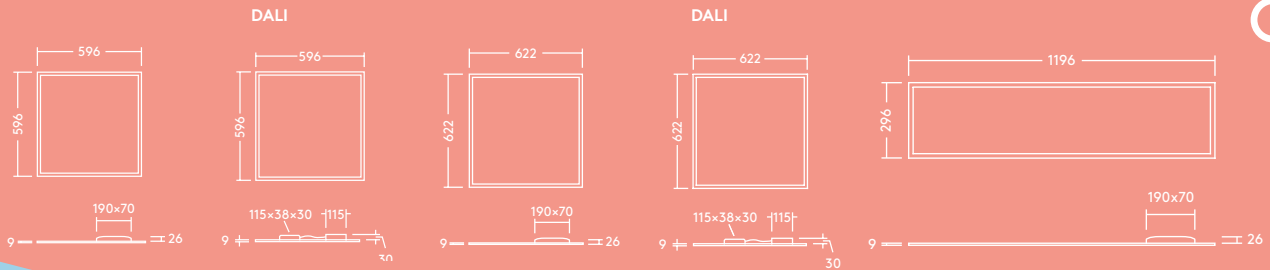

3750 lm,  
110 lm/W

IP44 (langs de  
onderzijde):  
spatwater  
bestendig voor  
probleemloze  
reiniging

UGR<19:  
aangename,  
zachte en  
niet-  
verblindende  
verlichting  
voor kantoren

596 x 596 mm  
622 x 622 mm  
1196 x 296 mm

#### Informatie over lichtbron

- 596 x 596 & 622 x 622: 3400 lm @ 3000 K (34 W), 3750 lm @ 4000 K (34 W), tot 110 lm/W
- 1196 x 296: 4000 lm @ 3000 K (40 W), 4400 lm @ 4000 K (40 W), tot 110 lm/W
- Geschatte levensduur van 50 000 uur (@L80, Ta 25 °C)
- CRI 80
- McAdam (initieel): 4 stappen
- UGR<19