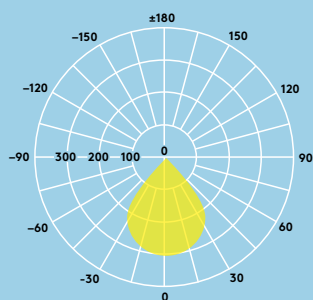

Lichtverdeling

Amy LED 2000lm

cd/klm ULOR: 0% DLOR: 100% LOR: 100%

95lm/W