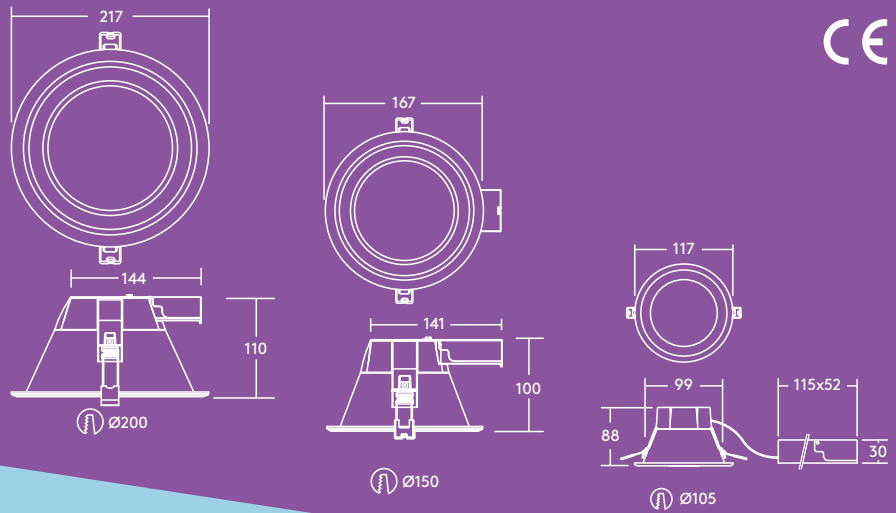

Gangen

Receptie

Kantoren en vergaderzalen

Klaslokalen

Lichtbron informatie

- Levensduur 50 000 uren (@L70, Ta 25°C)
- 800lm (9W), 1000lm (12W), 1500lm (16W), 2000lm (21W), tot 95lm/W
- CRI80
- McAdams (initieel): 4 step

Lichtverdeling

Amy LED 2000lm

cd/klm ULOR: 0% DLOR: 100% LOR: 100%

95lm/W

Installatie/Montage

Amy LED kan gemonteerd worden in een uitgebreide keuze van plafondtypes van 2–20 mm (AMY 150 en 200 LED DL) of 2–15 mm dikte (AMY 100 LED DL).

Materiaal/Afwerking

Behuizing: wit gelakt aluminium (RAL 9003)
Diffusor: polycarbonaat

Specificatie

- Klasse I
- IP20
- IK02
- Omgevingstemperatuur: -20 tot +35 °C (E3: 0 tot +25 °C)

Bestelgids

Omschrijving	Gewicht (kg)	SAP Code
AMY 100 LED DL 800 830	0.27	96665583
AMY 100 LED DL 800 840	0.27	96665584
AMY 150 LED DL 1000 830	0.3	96628352
AMY 150 LED DL 1000 840	0.3	96628353
AMY 150 LED DL 1500 830	0.3	96665585
AMY 150 LED DL 1500 840	0.3	96665586
AMY 200 LED DL 2000 830	0.4	96665587
AMY 200 LED DL 2000 840	0.4	96665588
Noodverlichting versies		
AMY 150 LED DL 1000 830 E3	0.66	96665848
AMY 150 LED DL 1000 840 E3	0.66	96665849
AMY 150 LED DL 1500 830 E3	0.66	96665844
AMY 150 LED DL 1500 840 E3	0.66	96665845
AMY 200 LED DL 2000 830 E3	0.76	96665846
AMY 200 LED DL 2000 840 E3	0.76	96665847
Toebehoren		
★ THORNeco Connector	0.085	96631101