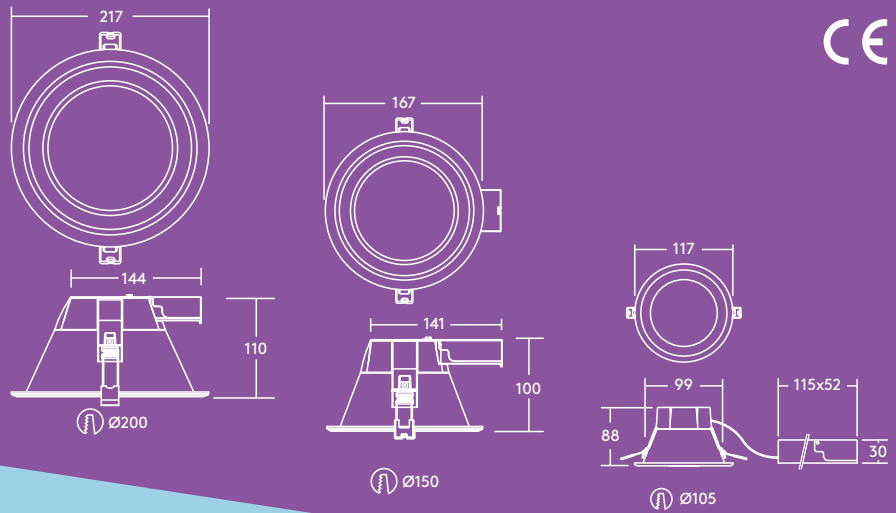

Gangen

Receptie

Kantoren en vergaderzalen

Klaslokalen

Lichtbron informatie

- Levensduur 50 000 uren (@L70, Ta 25°C)
- 800lm (9W), 1000lm (12W), 1500lm (16W), 2000lm (21W), tot 95lm/W
- CRI80
- McAdams (initieel): 4 step

Lichtverdeling

Amy LED 2000 lm

cd/klm ULOR: 0% DLOR: 100% LOR: 100%

95 lm/W

Installatie/Montage

Amy LED kan gemonteerd worden in een uitgebreide keuze van plafondtypes van 2–20 mm (AMY 150 en 200 LED DL) of 2–15 mm dikte (AMY 100 LED DL).

Materiaal/Afwerking

Behuizing: wit gelakt aluminium (RAL 9003)
Diffusor: polycarbonaat

Specificatie

- Klasse I
- IP20
- IK02

Bestelgids

Omschrijving	Gewicht (kg)	SAP Code
AMY 100 LED DL 800 830	0.27	96665583
AMY 100 LED DL 800 840	0.27	96665584
AMY 150 LED DL 1000 830	0.3	96628352
AMY 150 LED DL 1000 840	0.3	96628353
AMY 150 LED DL 1500 830	0.3	96665585
AMY 150 LED DL 1500 840	0.3	96665586
AMY 200 LED DL 2000 830	0.4	96665587
AMY 200 LED DL 2000 840	0.4	96665588
Noodverlichting versies		
AMY 150 LED DL 1000 830 E3	0.66	96665848
AMY 150 LED DL 1000 840 E3	0.66	96665849
AMY 150 LED DL 1500 830 E3	0.66	96665844
AMY 150 LED DL 1500 840 E3	0.66	96665845
AMY 200 LED DL 2000 830 E3	0.76	96665846
AMY 200 LED DL 2000 840 E3	0.76	96665847
Accessoires		
★ ThornEco Connector	0.085	96631101