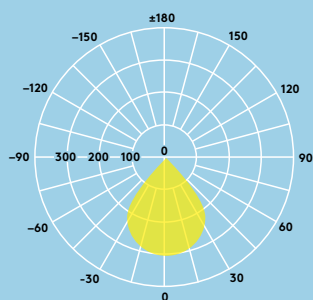

Lichtverdeling

Amy LED 2000 lm

cd/klm ULOR: 0% DLOR: 100% LOR: 100%

95 lm/W