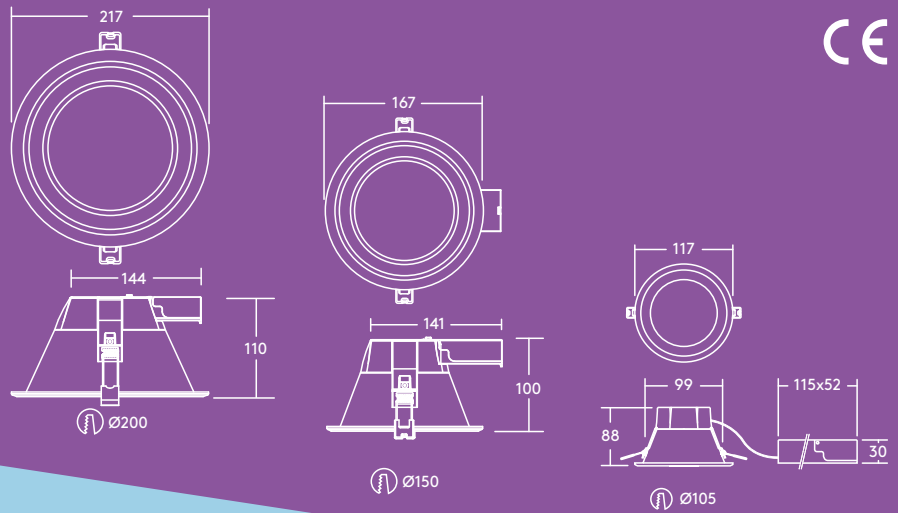

Gangen

Receptie

Kantoren en vergaderzalen

Klaslokalen

Lichtbron informatie

- Levensduur 50 000 uren (@L70, Ta 25 °C)
- 800lm (9W), 1000lm (12W), 1500lm (16W), 2000lm (21W), tot 95lm/W
- CRI80
- McAdams (initieel): 4 step

Lichtverdeling

Amy LED 2000 lm

cd/klm ULOR: 0% DLOR: 100% LOR: 100%

95 lm/W

Installatie/Montage

Amy LED kan gemonteerd worden in een uitgebreide keuze van plafondtypes van 2–20 mm (AMY 150 en 200 LED DL) of 2–15 mm dikte (AMY 100 LED DL).

Materiaal/Afwerking

Behuizing: wit gelakt aluminium (RAL 9003)
Diffusor: polycarbonaat

Specificatie

- Klasse I
- IP20
- IK02

Bestelgids

Omschrijving	Gewicht (kg)	SAP Code
AMY 100 LED DL 800 830	0.27	96665583
AMY 100 LED DL 800 840	0.27	96665584
AMY 150 LED DL 1000 830	0.3	96628352
AMY 150 LED DL 1000 840	0.3	96628353
AMY 150 LED DL 1500 830	0.3	96665585
AMY 150 LED DL 1500 840	0.3	96665586
AMY 200 LED DL 2000 830	0.4	96665587
AMY 200 LED DL 2000 840	0.4	96665588
Noodverlichting versies		
AMY 150 LED DL 1000 830 E3	0.66	96665848
AMY 150 LED DL 1000 840 E3	0.66	96665849
AMY 150 LED DL 1500 830 E3	0.66	96665844
AMY 150 LED DL 1500 840 E3	0.66	96665845
AMY 200 LED DL 2000 830 E3	0.76	96665846
AMY 200 LED DL 2000 840 E3	0.76	96665847
Accessoires		
★ ThornEco Connector	0.085	96631101