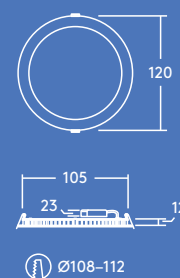

Distribuzione luminosa

Zoe 900lm

cd/klm ULOR: 0% DLOR: 100% LOR: 100%

83lm/W

Tabella referenze

Descrizione	Peso (kg)	Codice SAP
ZOE LED DL 110 600 840	0.2	96666088
ZOE LED DL 160 900 840	0.33	96666089
ZOE LED DL 210 1500 840	0.48	96666090
ZOE LED DL 210 2000 840	0.48	96666091
ZOE LED DL 110 600 830	0.2	96666092
ZOE LED DL 160 900 830	0.33	96666093
ZOE LED DL 210 1500 830	0.48	96666094
ZOE LED DL 210 2000 830	0.48	96666095
Accessori		
Just Emergency PLUG&PLAY E3 Kit	0.36	96628839

830-3000K, 840-4000K

2000 e
1500lm

900lm

600lm

Installazione/ Montaggio

- Installazione ad incasso in svariate tipologie di soffitto
- Facile installazione grazie a una scatola di connessione esterna per cablaggio passante

Materiali/ Finitura

Corpo: Alluminio bianco
Diffusore: PS

Specifiche

- Classe II
- IP44 (dal basso)
  IP20 (dall'alto)
- IK02
- Driver certificato ENEC
- Temperatura operativa dell'ambiente: da -20 a +35°C (E3: 0 a +25°C)

Cinque anni di
garanzia