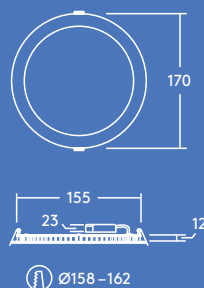

Distribuzione luminosa

Zoe 900lm

cd/klm ULOR: 0% DLOR: 100% LOR: 100%

83lm/W

Tabella referenze

Descrizione	Peso (kg)	Codice SAP
ZOE LED DL 110 600 840	0.2	96666088
ZOE LED DL 160 900 840	0.33	96666089
ZOE LED DL 210 1500 840	0.48	96666090
ZOE LED DL 210 2000 840	0.48	96666091
ZOE LED DL 110 600 830	0.2	96666092
ZOE LED DL 160 900 830	0.33	96666093
ZOE LED DL 210 1500 830	0.48	96666094
ZOE LED DL 210 2000 830	0.48	96666095
Accessori		
Just Emergency PLUG&PLAY E3 Kit	0.36	96628839

830-3000K, 840-4000K

2000 e
1500lm

900lm

600lm

Installazione/ Montaggio

- Installazione ad incasso in svariate tipologie di soffitto
- Facile installazione grazie a una scatola di connessione esterna per cablaggio passante

Materiali/ Finitura

Corpo: Alluminio bianco
Diffusore: PS

Specifiche

- Classe II
- IP44 (dal basso)
  IP20 (dall'alto)
- IK02
- Driver certificato ENEC
- Temperatura operativa dell'ambiente: da -20 a +35°C (E3: 0 a +25°C)

Cinque anni di
garanzia