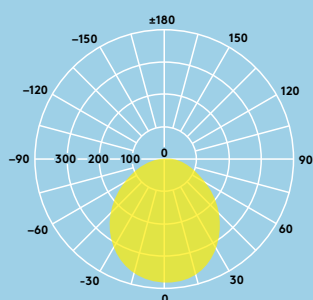

- 600lm (8W), 900lm (12W), 1500lm (18W) e 2000lm (22W) fino a 91lm/W
- Temperatura colore: 4000K e 3000K
- 35 000 ore di durata (@L70, Ta 25°C)
- CRI80
- MacAdam (iniziale): 4 step

Distribuzione luminosa

Zoe 900lm

cd/klm ULOR: 0% DLOR: 100% LOR: 100%

83lm/W

Tabella referenze

Descrizione	Peso (kg)	Codice SAP
ZOE LED DL 110 600 840	0.2	96666088
ZOE LED DL 160 900 840	0.33	96666089
ZOE LED DL 210 1500 840	0.48	96666090
ZOE LED DL 210 2000 840	0.48	96666091
ZOE LED DL 110 600 830	0.2	96666092
ZOE LED DL 160 900 830	0.33	96666093
ZOE LED DL 210 1500 830	0.48	96666094
ZOE LED DL 210 2000 830	0.48	96666095
Accessori		
Just Emergency PLUG&PLAY E3 Kit	0.36	96628839