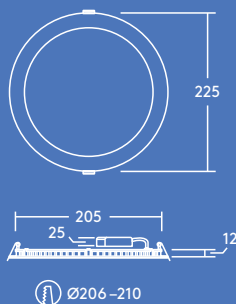

Distribuzione luminosa

Zoe 900lm

cd/klm ULOR: 0% DLOR: 100% LOR: 100%

83lm/W

Tabella referenze

Descrizione	Peso (kg)	Codice SAP
ZOE LED DL 110 600 840	0.2	96666088
ZOE LED DL 160 900 840	0.33	96666089
ZOE LED DL 210 1500 840	0.48	96666090
ZOE LED DL 210 2000 840	0.48	96666091
ZOE LED DL 110 600 830	0.2	96666092
ZOE LED DL 160 900 830	0.33	96666093
ZOE LED DL 210 1500 830	0.48	96666094
ZOE LED DL 210 2000 830	0.48	96666095
Accessori		
Just Emergency PLUG&PLAY E3 Kit	0.36	96628839

830-3000K, 840-4000K

2000 e
1500lm

900lm

600lm

Installazione/ Montaggio

- Installazione ad incasso in svariate tipologie di soffitto
- Facile installazione grazie a una scatola di connessione esterna per cablaggio passante

Materiali/ Finitura

Corpo: Alluminio bianco
Diffusore: PS

Specifiche

- Classe II
- IP44 (dal basso)
  IP20 (dall'alto)
- IK02
- Driver certificato ENEC
- Temperatura operativa dell'ambiente: da -20 a +35°C (E3: 0 a +25°C)

Cinque anni di
garanzia