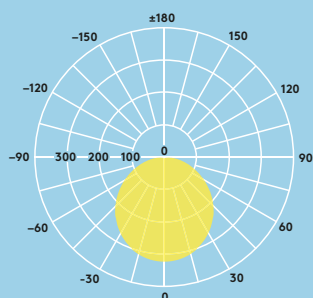

- 1200 lm (14 W), 86 lm/W e 2000 lm (20 W), 100 lm/W
- Interruttore di temperatura colore 4000 K e 3000 K
- Durata 50 000 ore (@L70, Ta 25 °C)
- CRI 80
- MacAdam (iniziale): 6 step

Distribuzione della luce

Tom Vario 2000 lm

cd/klm ULOR: 5 % DLOR: 95 % LOR: 100 %

Tabella Referenze

Descrizione	Peso (kg)	Codice SAP
TOM VARIO LED 300 2000 830/40 WH	0,75	96631714
TOM VARIO LED 300 2000 830/40 MWS WH	0,8	96631715
TOM VARIO LED 300 1200 830/40 WH	0,75	96632237
TOM VARIO LED 300 1200 830/40 MWS WH	0,8	96632238