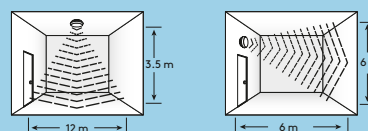

Range del sensore

sensibilità al 100 %