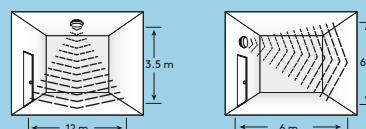

Range del sensore

sensibilità al 100 %

Gestione

	Sensibilità	20 %, 50 %, 75 %, 100 %
	Durata	10s, 1min, 5min, 10min, 15min, 20min, 25min, 30min
	lux	10lux, 20lux, 50lux, 100lux, 200lux, 300lux, 500lux, disable