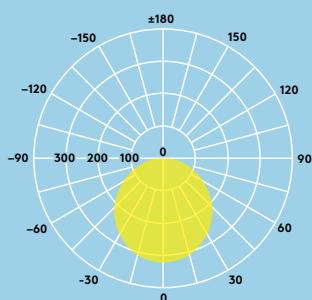

Colore della luce selezionabile: 3000 K e 4000 K

Risparmio energetico fino al 60% comparato con apparecchi CFL

Grado di protezione IP66 per applicazioni esterne protette

1200 lm (14 W) e 2000 lm (20 W), fino a 100 lm/W

Distribuzione luminosa

Tom Vario 2000 lm
 cd/klm ULOR: 5 %
 DLOR: 95 %
 LOR: 100 %

Sorgente Luminosa

- 1200lm (14W), 86lm/W e 2000lm (20W), 100lm/W
- Interruttore di temperatura colore 4000K e 3000K
- Durata 50000 ore (@L70, Ta 25°C)
- CRI80
- MacAdam (iniziale): 6 step