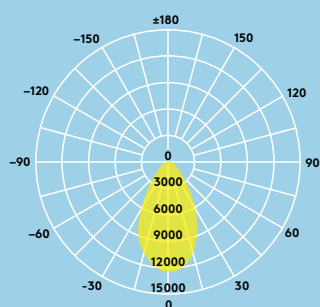

### Sorgente luminosa

- 50 000 hours (@L70, Ta 25°C)
- 12 000 lm (100 W), 18 000 lm (150 W), 24 000 lm (200 W), 30 000 lm (250 W), fino a 120 lm/W
- 4000 K
- <25 UGR
- CRI80
- MacAdam (iniziale): 5 step

## Distribuzione luminosa

### George 12000 lm

cd/klm ULOR: 0 % DLOR: 100 % LOR: 100 %

120 lm/W 