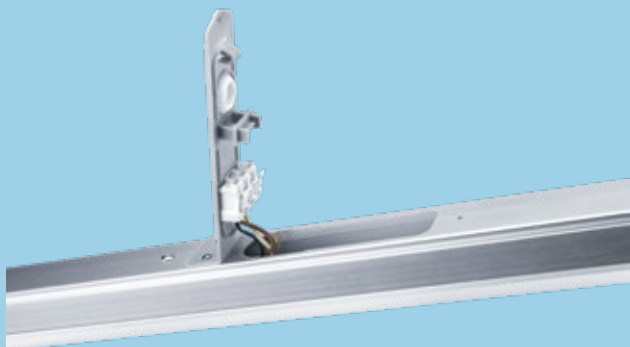

## Reglette LED

### Emma

Elegante e sofisticata,  
Emma è utilizzabile in  
numerosi casi

- Sostituzione diretta delle reglette convenzionali sia nelle prestazioni che nella lunghezza
- Affidabile tecnologia LED integrata, che garantisce un'installazione senza manutenzione e lunga durata
- Illuminazione omogenea
- Design elegante, finitura alluminio satinato
- Alta efficienza fino a 120 lm/W
- Staffe di montaggio flessibili per tutte le interdistanze di fori di fissaggio
- Installazione semplice senza utensili, grazie ad un comodo vano ingresso cavi nella parte posteriore