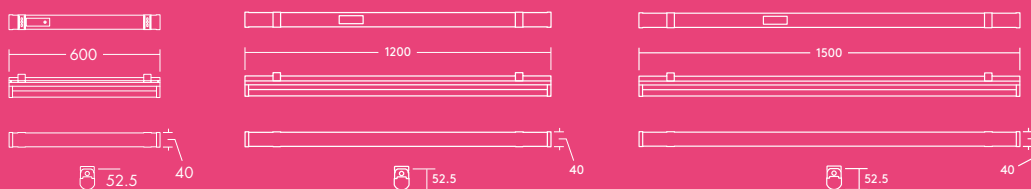

**THORN**  
eco

2000, 4000 e  
6000 lumen,  
fino a  
120 lm/W

Durata  
50 000 ore

Risparmio  
energetico  
fino al 50 %  
comparato  
alle reglette  
fluorescenti

600 mm  
1200 mm e  
1500 mm

Resistenza agli  
urti IK08

### Sorgente luminosa

- 2000lm (25W), 4000lm (35W) e 6000lm (50W), fino a 120 lm/W
- 3000 K e 4000 K
- 50 000 ore di durata (@L70, Ta 25°C)
- CRI80
- MacAdam (iniziale): 5 step