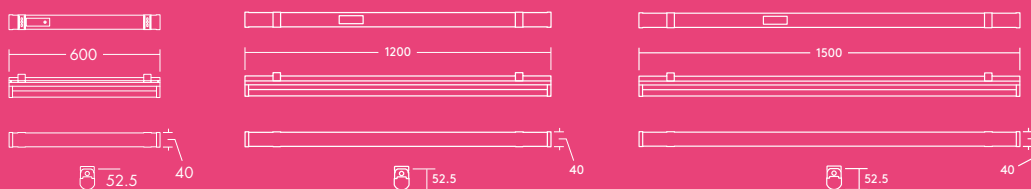

### Sorgente luminosa

- 2000 lm (25 W), 4000 lm (35 W) e 6000 lm (50 W), fino a 120 lm/W
- 3000 K e 4000 K
- 50 000 ore di durata (@L70, Ta 25 °C)
- CRI 80
- McAdam (iniziale): 5 step