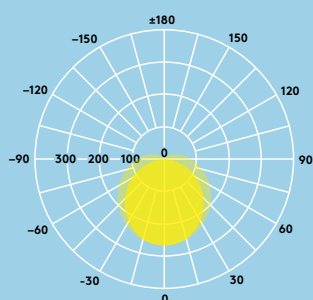

Distribuzione luminosa

Emma 4000lm

cd/klm ULOR: 11% DLOR: 89% LOR: 100%

114lm/W