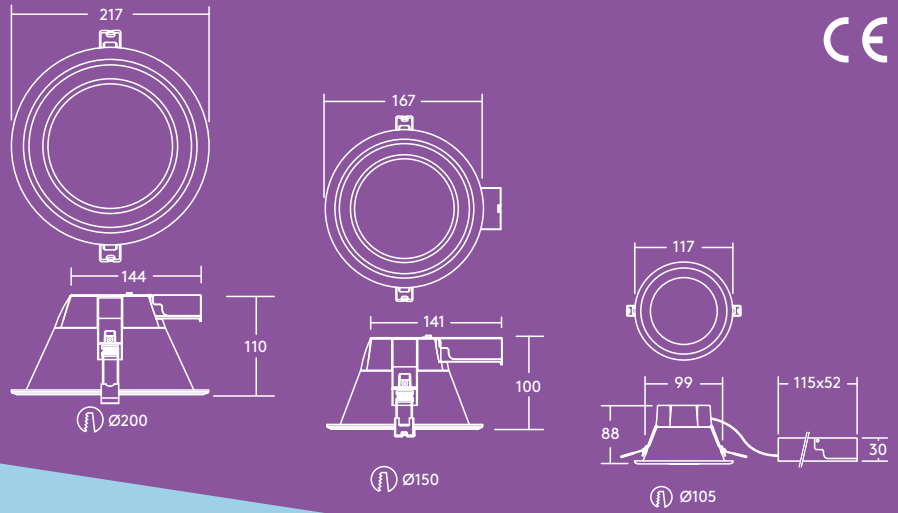

Distribuzione luminosa

Amy LED 2000lm

cd/klm ULOR: 0 % DLOR: 100 % LOR: 100 %

95lm/W

Installazione/ Montaggio

Amy LED può essere installato in una vasta gamma di controsoffitti da 2 a 20 mm di spessore (AMY 150 e 200 LED DL) o da 2 a 15 mm di spessore (AMY 100 LED DL).

Materiali/ Finitura

Corpo: Alluminio, bianco (RAL 9003)
Diffusore: Policarbonato

Specifiche

- Classe I
- IP20
- IK02
- Temperatura operativa dell'ambiente: da -20 a +35 °C (E3: 0 a +25 °C)

Tabella referenze

| Descrizione | Peso (kg) | Codice SAP |
|----------------------------|-----------|------------|
| AMY 100 LED DL 800 830 | 0.27 | 96665583 |
| AMY 100 LED DL 800 840 | 0.27 | 96665584 |
| AMY 150 LED DL 1000 830 | 0.3 | 96628352 |
| AMY 150 LED DL 1000 840 | 0.3 | 96628353 |
| AMY 150 LED DL 1500 830 | 0.3 | 96665585 |
| AMY 150 LED DL 1500 840 | 0.3 | 96665586 |
| AMY 200 LED DL 2000 830 | 0.4 | 96665587 |
| AMY 200 LED DL 2000 840 | 0.4 | 96665588 |
| Versioni Emergenza | | |
| AMY 150 LED DL 1000 830 E3 | 0.66 | 96665848 |
| AMY 150 LED DL 1000 840 E3 | 0.66 | 96665849 |
| AMY 150 LED DL 1500 830 E3 | 0.66 | 96665844 |
| AMY 150 LED DL 1500 840 E3 | 0.66 | 96665845 |
| AMY 200 LED DL 2000 830 E3 | 0.76 | 96665846 |
| AMY 200 LED DL 2000 840 E3 | 0.76 | 96665847 |
| Accessori | | |
| ★ ThornEco Connector | 0.085 | 96631101 |

830-3000K, 840-4000K

★ Nuovo

Ø 150 - 200 mm

Ø 100 mm

Cinque anni di garanzia