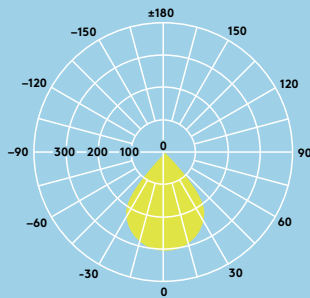

Distribuzione luminosa

Amy LED 2000lm

cd/klm ULOR: 0 % DLOR: 100 % LOR: 100 %

95lm/W