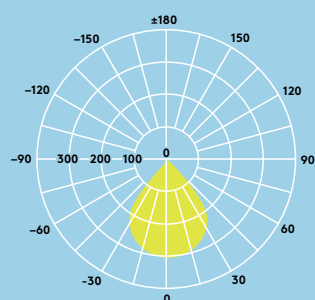

Distribuzione luminosa

Amy LED 2000lm

cd/klm ULOR: 0 % DLOR: 100 % LOR: 100 %

95lm/W

Installazione/ Montaggio

Amy LED può essere installato in una vasta gamma di controsoffitti da 2 a 20 mm di spessore (AMY 150 e 200 LED DL) o da 2 a 15 mm di spessore (AMY 100 LED DL).

Materiali/ Finitura

Corpo: Alluminio, bianco (RAL 9003)
Diffusore: Policarbonato

Specifiche

- Classe I
- IP20
- IK02

Tabella referenze

Descrizione	Peso (kg)	Codice SAP
AMY 100 LED DL 800 830	0.27	96665583
AMY 100 LED DL 800 840	0.27	96665584
AMY 150 LED DL 1000 830	0.3	96628352
AMY 150 LED DL 1000 840	0.3	96628353
AMY 150 LED DL 1500 830	0.3	96665585
AMY 150 LED DL 1500 840	0.3	96665586
AMY 200 LED DL 2000 830	0.4	96665587
AMY 200 LED DL 2000 840	0.4	96665588
Versioni Emergenza		
AMY 150 LED DL 1000 830 E3	0.66	96665848
AMY 150 LED DL 1000 840 E3	0.66	96665849
AMY 150 LED DL 1500 830 E3	0.66	96665844
AMY 150 LED DL 1500 840 E3	0.66	96665845
AMY 200 LED DL 2000 830 E3	0.76	96665846
AMY 200 LED DL 2000 840 E3	0.76	96665847
Accessori		
★ ThornEco Connector	0.085	96631101

830-3000K, 840-4000K

★ Nuovo

Ø 150 - 200 mm

Ø 100 mm

Cinque anni di
garanzia