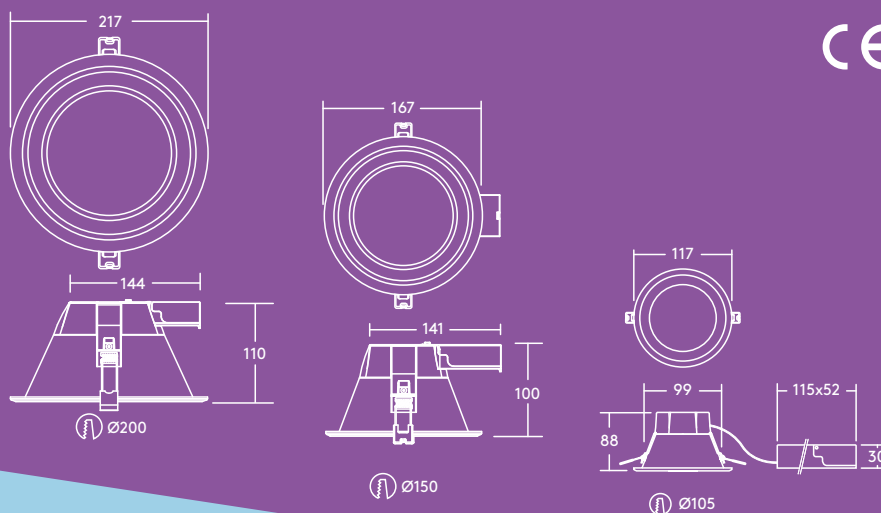

Corridoi

Reception

Uffici e sale riunioni

Scuole e università

Sorgente luminosa

- Durata 50 000 ore (@L70, Ta 25°C)
- 800lm (9W), 1000lm (12W), 1500lm (16W), 2000lm (21W), fino a 95lm/W
- Temperatura colore : 4000 K e 3000 K
- CRI80
- MacAdam (iniziale): 4 step

Distribuzione luminosa

Amy LED 2000lm

cd/klm ULOR: 0 % DLOR: 100 % LOR: 100 %

95lm/W

Installazione/ Montaggio

Amy LED può essere installato in una vasta gamma di controsoffitti da 2 a 20 mm di spessore (AMY 150 e 200 LED DL) o da 2 a 15 mm di spessore (AMY 100 LED DL).

Materiali/ Finitura

Corpo: Alluminio, bianco (RAL 9003)
Diffusore: Policarbonato

Specifiche

- Classe I
- IP20
- IK02

Tabella referenze

Descrizione	Peso (kg)	Codice SAP
AMY 100 LED DL 800 830	0.27	96665583
AMY 100 LED DL 800 840	0.27	96665584
AMY 150 LED DL 1000 830	0.3	96628352
AMY 150 LED DL 1000 840	0.3	96628353
AMY 150 LED DL 1500 830	0.3	96665585
AMY 150 LED DL 1500 840	0.3	96665586
AMY 200 LED DL 2000 830	0.4	96665587
AMY 200 LED DL 2000 840	0.4	96665588
Versioni Emergenza		
AMY 150 LED DL 1000 830 E3	0.66	96665848
AMY 150 LED DL 1000 840 E3	0.66	96665849
AMY 150 LED DL 1500 830 E3	0.66	96665844
AMY 150 LED DL 1500 840 E3	0.66	96665845
AMY 200 LED DL 2000 830 E3	0.76	96665846
AMY 200 LED DL 2000 840 E3	0.76	96665847
Accessori		
★ ThornEco Connector	0.085	96631101

830-3000K, 840-4000K

★ Nuovo

Ø 150 - 200 mm

Ø 100 mm

Cinque anni di
garanzia