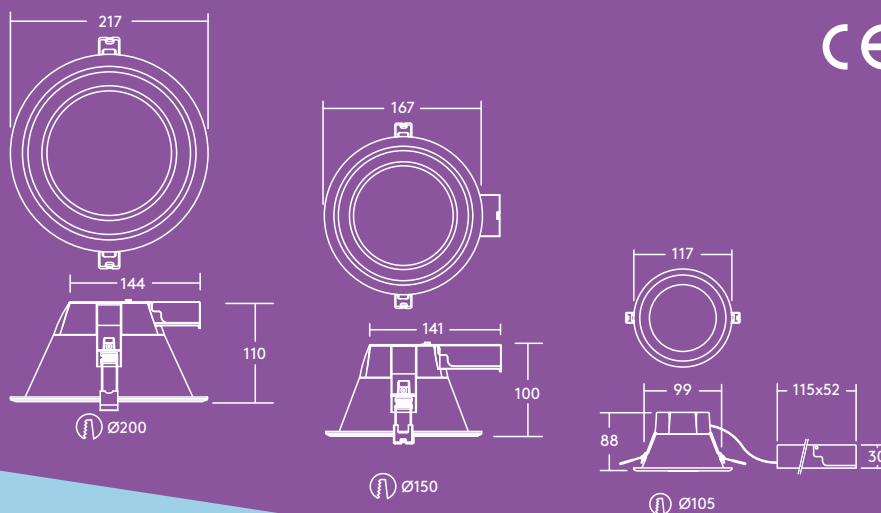

Corridoi

Reception

Uffici e sale riunioni

Scuole e università

Sorgente luminosa

- Durata 50 000 ore (@L70, Ta 25°C)
- 800lm (9W), 1000lm (12W), 1500lm (16W), 2000lm (21W), fino a 95lm/W
- Temperatura colore : 4000K e 3000K
- CRI80
- McAdams (iniziale): 4 step

Distribuzione luminosa

Amy LED 2000lm

cd/klm ULOR: 0 % DLOR: 100 % LOR: 100 %

95lm/W

Installazione/ Montaggio

Amy LED può essere installato in una vasta gamma di controsoffitti da 2 a 20 mm di spessore (AMY 150 e 200 LED DL) o da 2 a 15 mm di spessore (AMY 100 LED DL).

Materiali/ Finitura

Corpo: Alluminio, bianco (RAL 9003)
Diffusore: Policarbonato

Specifiche

- Classe I
- IP20
- IK02

Tabella referenze

Descrizione	Peso (kg)	Codice SAP
AMY 100 LED DL 800 830	0.27	96665583
AMY 100 LED DL 800 840	0.27	96665584
AMY 150 LED DL 1000 830	0.3	96628352
AMY 150 LED DL 1000 840	0.3	96628353
AMY 150 LED DL 1500 830	0.3	96665585
AMY 150 LED DL 1500 840	0.3	96665586
AMY 200 LED DL 2000 830	0.4	96665587
AMY 200 LED DL 2000 840	0.4	96665588
Versioni Emergenza		
AMY 150 LED DL 1000 830 E3	0.66	96665848
AMY 150 LED DL 1000 840 E3	0.66	96665849
AMY 150 LED DL 1500 830 E3	0.66	96665844
AMY 150 LED DL 1500 840 E3	0.66	96665845
AMY 200 LED DL 2000 830 E3	0.76	96665846
AMY 200 LED DL 2000 840 E3	0.76	96665847
Accessori		
★ ThornEco Connector	0.085	96631101