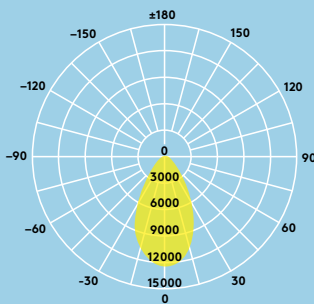

### Light source information

- Lifetime 50 000 hours (@L70, Ta 25 °C)
- 12 000 lm (100 W), 18 000 lm (150 W), 24 000 lm (200 W), 30 000 lm (250 W), up to 120 lm/W
- Colour temperature: 4000 K
- <25 UGR
- CRI 80
- MacAdam (initial): 5 step

## Lighting distribution

### George 12000 lm

cd/klm ULOR: 0 % DLOR: 100 % LOR: 100 %

120 lm/W  