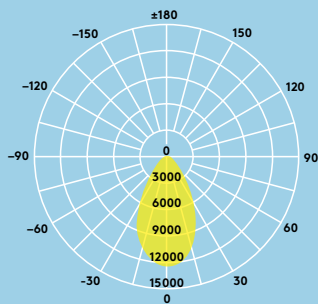

### Light source information

- Lifetime 50 000 hours (@L70, Ta 25 °C)
- 12 000 lm (100 W), 18 000 lm (150 W), 24 000 lm (200 W), 30 000 lm (250 W), up to 120 lm/W
- Colour temperature: 4000 K
- <25 UGR
- CRI 80
- McAdams (initial): 5 step

## Lighting distribution

### George 12000 lm

cd/klm ULOR: 0% DLOR: 100% LOR: 100%