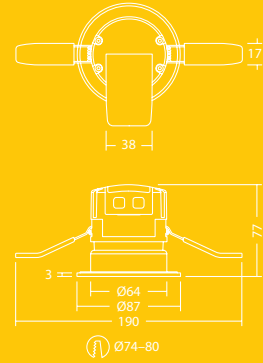

### Light source information

- 550 lm (7W); 80 lm/W
- Color temperature 3000K and 4000 K
- Life time 50 000 hours (@L70, Ta 25°C)
- CRI ≥ 80
- MacAdam (initial): 6 step