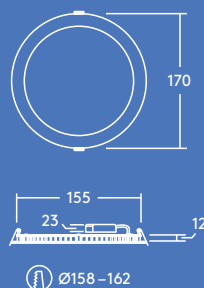

Zoe

Keskeny mélysugárzó

A „Zoe” modell bemutatása

A karcsú és rugalmasan állítható „Zoe” modellt a hétköznapi igények kielégítésére terveztük

- Homogén felület
- Mindössze 12 mm-es magassága miatt számos különböző álmennyezet típusához alkalmazható
- A felhasználási módtól függően 3000 K vagy 4000 K
- Ideális a hagyományos 1 × 18 W, 1 × 26 W és 2 × 18 W CFL mélysugárzók helyett, akár 50%-os energiamegtakarítást biztosít
- Csatlakozó a szerszám nélküli bekötéshez, amely a hurkos bekötést is lehetővé teszi
- Megkönnyíti a tisztítást: sík felület és IP44 védettség
- A Just Emergency Plug&Play E3 vészvilágítási készlettel alkalmazva 3 órás vészvilágítás funkciót kínál (külön kapható)

600, 900, 1500 és 2000 lumenes változatban is kapható

110, 160 és 210 mm-es kivágási mérettel

Akár 50% energiamegtakarítás a kompakt fénycsöves mélysugárzókhoz képest

IP44: fröccsenésálló (alulról)

35 000 órás élettartam

Fényelosztás

Zoe 900lm

cd/klm ULOR: 0% DLOR: 100% LOR: 100%

83lm/W

Rendelési útmutató

Leírás	Tömeg (kg)	SAP-kód
ZOE LED DL 110 600 840	0.2	96666088
ZOE LED DL 160 900 840	0.33	96666089
ZOE LED DL 210 1500 840	0.48	96666090
ZOE LED DL 210 2000 840	0.48	96666091
ZOE LED DL 110 600 830	0.2	96666092
ZOE LED DL 160 900 830	0.33	96666093
ZOE LED DL 210 1500 830	0.48	96666094
ZOE LED DL 210 2000 830	0.48	96666095
Tartozékok		
Just Emergency PLUG&PLAY E3 készlet	0.36	96628839