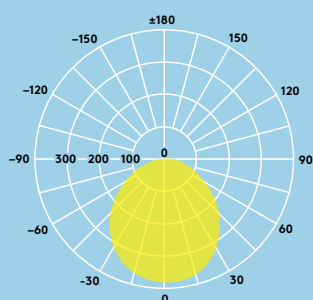

Fényelosztás

Zoe 900lm

cd/klm ULOR: 0% DLOR: 100% LOR: 100%

83lm/W

Rendelési útmutató

Leírás	Tömeg (kg)	SAP-kód
ZOE LED DL 110 600 840	0.2	96666088
ZOE LED DL 160 900 840	0.33	96666089
ZOE LED DL 210 1500 840	0.48	96666090
ZOE LED DL 210 2000 840	0.48	96666091
ZOE LED DL 110 600 830	0.2	96666092
ZOE LED DL 160 900 830	0.33	96666093
ZOE LED DL 210 1500 830	0.48	96666094
ZOE LED DL 210 2000 830	0.48	96666095
Tartozékok		
Just Emergency PLUG&PLAY E3 készlet	0.36	96628839