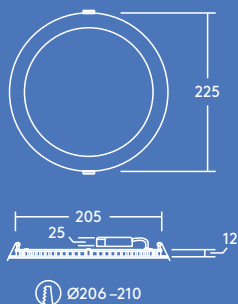

Zoe

Keskeny mélysugárzó

A „Zoe” modell bemutatása

A karcsú és rugalmasan állítható „Zoe” modellt a hétköznapi igények kielégítésére terveztük

- Homogén felület
- Mindössze 12 mm-es magassága miatt számos különböző álmennyezet típusához alkalmazható
- A felhasználási módtól függően 3000 K vagy 4000 K
- Ideális a hagyományos 1 × 18 W, 1 × 26 W és 2 × 18 W CFL mélysugárzók helyett, akár 50%-os energiamegtakarítást biztosít
- Csatlakozó a szerszám nélküli bekötéshez, amely a hurkos bekötést is lehetővé teszi
- Megkönnyíti a tisztítást: sík felület és IP44 védettség
- A Just Emergency Plug&Play E3 vészvilágítási készlettel alkalmazva 3 órás vészvilágítás funkciót kínál (külön kapható)

600, 900, 1500 és 2000 lumenes változatban is kapható

110, 160 és 210 mm-es kivágási mérettel

Akár 50% energiamegtakarítás a kompakt fénycsöves mélysugárzókhoz képest

IP44: fröccsenésálló (alulról)

35 000 órás élettartam

Fényelosztás

Zoe 900lm

cd/klm ULOR: 0% DLOR: 100% LOR: 100%

83lm/W

Rendelési útmutató

Leírás	Tömeg (kg)	SAP-kód
ZOE LED DL 110 600 840	0.2	96666088
ZOE LED DL 160 900 840	0.33	96666089
ZOE LED DL 210 1500 840	0.48	96666090
ZOE LED DL 210 2000 840	0.48	96666091
ZOE LED DL 110 600 830	0.2	96666092
ZOE LED DL 160 900 830	0.33	96666093
ZOE LED DL 210 1500 830	0.48	96666094
ZOE LED DL 210 2000 830	0.48	96666095
Tartozékok		
Just Emergency PLUG&PLAY E3 készlet	0.36	96628839