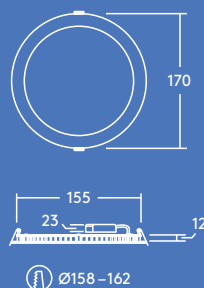

Zoe

Keskeny mélysugárzó

A „Zoe” modell bemutatása

A karcsú és rugalmasan állítható „Zoe” modellt a hétköznapi igények kielégítésére terveztük

- Homogén felület
- Mindössze 12 mm-es magassága miatt számos különböző álmennyezet típusushoz alkalmazható
- A felhasználási módtól függően 3000 K vagy 4000 K
- Ideális a hagyományos 1×18 W, 1×26 W és 2×18 W CFL mélysugárzók helyett, akár 50%-os energiamegtakarítást biztosít
- Csatlakozó a szerszám nélküli bekötéshez, amely a hurkos bekötést is lehetővé teszi
- Megkönnyíti a tisztítást: sík felület és IP44 védettség
- A Just Emergency Plug&Play E3 vészvilágítási készlettel alkalmazva 3 órás vészvilágítás funkciót kínál (külön kapható)

600, 900, 1500 és 2000 lumenes változatban is kapható

110, 160 és 210 mm-es kivágási mérettel

Akár 50% energiamegtakarítás a kompakt fénycsöves mélysugárzókhoz képest

IP44: fröccsenésálló (alulról)

35 000 órás élettartam

Fényelosztás

Zoe 900lm

cd/klm ULOR: 0% DLOR: 100% LOR: 100%

83lm/W

Rendelési útmutató

Leírás	Tömeg (kg)	SAP-kód
ZOE LED DL 110 600 840	0.2	96666088
ZOE LED DL 160 900 840	0.33	96666089
ZOE LED DL 210 1500 840	0.48	96666090
ZOE LED DL 210 2000 840	0.48	96666091
ZOE LED DL 110 600 830	0.2	96666092
ZOE LED DL 160 900 830	0.33	96666093
ZOE LED DL 210 1500 830	0.48	96666094
ZOE LED DL 210 2000 830	0.48	96666095