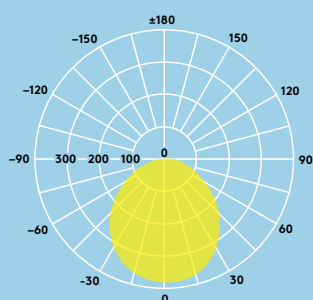

Fényelosztás

Zoe 900lm

cd/klm ULOR: 0% DLOR: 100% LOR: 100%

83lm/W

Rendelési útmutató

Leírás	Tömeg (kg)	SAP-kód
ZOE LED DL 110 600 840	0.2	96666088
ZOE LED DL 160 900 840	0.33	96666089
ZOE LED DL 210 1500 840	0.48	96666090
ZOE LED DL 210 2000 840	0.48	96666091
ZOE LED DL 110 600 830	0.2	96666092
ZOE LED DL 160 900 830	0.33	96666093
ZOE LED DL 210 1500 830	0.48	96666094
ZOE LED DL 210 2000 830	0.48	96666095