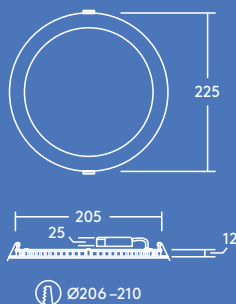

Zoe

Keskeny mélysugárzó

A „Zoe” modell bemutatása

A karcsú és rugalmasan állítható „Zoe” modellt a hétköznapi igények kielégítésére terveztük

- Homogén felület
- Mindössze 12 mm-es magassága miatt számos különböző álmennyezet típusushoz alkalmazható
- A felhasználási módtól függően 3000 K vagy 4000 K
- Ideális a hagyományos 1×18 W, 1×26 W és 2×18 W CFL mélysugárzók helyett, akár 50%-os energiamegtakarítást biztosít
- Csatlakozó a szerszám nélküli bekötéshez, amely a hurkos bekötést is lehetővé teszi
- Megkönnyíti a tisztítást: sík felület és IP44 védettség
- A Just Emergency Plug&Play E3 vészvilágítási készlettel alkalmazva 3 órás vészvilágítás funkciót kínál (külön kapható)

600, 900, 1500 és 2000 lumenes változatban is kapható

110, 160 és 210 mm-es kivágási mérettel

Akár 50% energiamegtakarítás a kompakt fénycsöves mélysugárzókhoz képest

IP44: fröccsenésálló (alulról)

35 000 órás élettartam

Fényelosztás

Zoe 900lm

cd/klm ULOR: 0% DLOR: 100% LOR: 100%

83lm/W

Rendelési útmutató

Leírás	Tömeg (kg)	SAP-kód
ZOE LED DL 110 600 840	0.2	96666088
ZOE LED DL 160 900 840	0.33	96666089
ZOE LED DL 210 1500 840	0.48	96666090
ZOE LED DL 210 2000 840	0.48	96666091
ZOE LED DL 110 600 830	0.2	96666092
ZOE LED DL 160 900 830	0.33	96666093
ZOE LED DL 210 1500 830	0.48	96666094
ZOE LED DL 210 2000 830	0.48	96666095