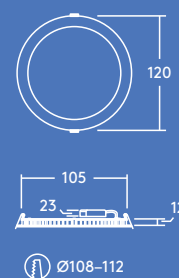

600, 900, 1500 és 2000 lumenes változatban is kapható

110, 160 és 210 mm-es kivágási mérettel

Akár 50% energiamegtakarítás a kompakt fénycsöves mélysugárzókhoz képest

IP44: fröccsenésálló (alulról)

35 000 órás élettartam

Fényelosztás

Zoe 900lm

cd/klm ULOR: 0% DLOR: 100% LOR: 100%

83lm/W

Rendelési útmutató

Leírás	Tömeg (kg)	SAP-kód
ZOE LED DL 110 600 840	0.2	96666088
ZOE LED DL 160 900 840	0.33	96666089
ZOE LED DL 210 1500 840	0.48	96666090
ZOE LED DL 210 2000 840	0.48	96666091
ZOE LED DL 110 600 830	0.2	96666092
ZOE LED DL 160 900 830	0.33	96666093
ZOE LED DL 210 1500 830	0.48	96666094
ZOE LED DL 210 2000 830	0.48	96666095