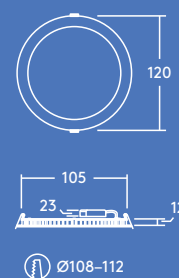

600, 900, 1500 és 2000 lumenes változatban is kapható

110, 160 és 210 mm-es kivágási mérettel

Akár 50% energiamegtakarítás a kompakt fénycsöves mélysugárzókhoz képest

IP44: fröccsenésálló (alulról)

35 000 órás élettartam

Fényelosztás

Zoe 900 lm

cd/klm ULOR: 0 % DLOR: 100 % LOR: 100 %

83 lm/W

Rendelési útmutató

Leírás	Tömeg (kg)	SAP-kód
ZOE LED DL 110 600 840	0.2	96666088
ZOE LED DL 160 900 840	0.33	96666089
ZOE LED DL 210 1500 840	0.48	96666090
ZOE LED DL 210 2000 840	0.48	96666091
ZOE LED DL 110 600 830	0.2	96666092
ZOE LED DL 160 900 830	0.33	96666093
ZOE LED DL 210 1500 830	0.48	96666094
ZOE LED DL 210 2000 830	0.48	96666095