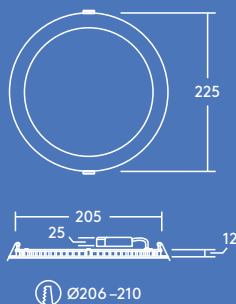

600, 900, 1500 és 2000 lumenes változatban is kapható

110, 160 és 210 mm-es kivágási mérettel

Akár 50% energiamegtakarítás a kompakt fénycsöves mélysugárzókhoz képest

IP44: fröccsenésálló (alulról)

35 000 órás élettartam

Fényelosztás

Zoe 900 lm

cd/klm ULOR: 0 % DLOR: 100 % LOR: 100 %

83 lm/W

Rendelési útmutató

Leírás	Tömeg (kg)	SAP-kód
ZOE LED DL 110 600 840	0.2	96666088
ZOE LED DL 160 900 840	0.33	96666089
ZOE LED DL 210 1500 840	0.48	96666090
ZOE LED DL 210 2000 840	0.48	96666091
ZOE LED DL 110 600 830	0.2	96666092
ZOE LED DL 160 900 830	0.33	96666093
ZOE LED DL 210 1500 830	0.48	96666094
ZOE LED DL 210 2000 830	0.48	96666095