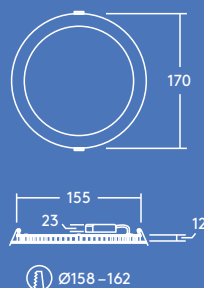

600, 900, 1500 és 2000 lumenes változatban is kapható

110, 160 és 210 mm-es kivágási mérettel

Akár 50% energiamegtakarítás a kompakt fénycsöves mélysugárzókhoz képest

IP44: fröccsenésálló (alulról)

35 000 órás élettartam

Fényelosztás

Zoe 900 lm

cd/klm ULOR: 0 % DLOR: 100 % LOR: 100 %

83 lm/W

Rendelési útmutató

Leírás	Tömeg (kg)	SAP-kód
ZOE LED DL 110 600 840	0.2	96666088
ZOE LED DL 160 900 840	0.33	96666089
ZOE LED DL 210 1500 840	0.48	96666090
ZOE LED DL 210 2000 840	0.48	96666091
ZOE LED DL 110 600 830	0.2	96666092
ZOE LED DL 160 900 830	0.33	96666093
ZOE LED DL 210 1500 830	0.48	96666094
ZOE LED DL 210 2000 830	0.48	96666095