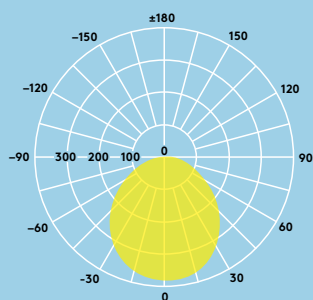

Fényelosztás

Zoe 900 lm

cd/klm ULOR: 0 % DLOR: 100 % LOR: 100 %

83 lm/W

Rendelési útmutató

Leírás	Tömeg (kg)	SAP-kód
ZOE LED DL 110 600 840	0.2	96666088
ZOE LED DL 160 900 840	0.33	96666089
ZOE LED DL 210 1500 840	0.48	96666090
ZOE LED DL 210 2000 840	0.48	96666091
ZOE LED DL 110 600 830	0.2	96666092
ZOE LED DL 160 900 830	0.33	96666093
ZOE LED DL 210 1500 830	0.48	96666094
ZOE LED DL 210 2000 830	0.48	96666095