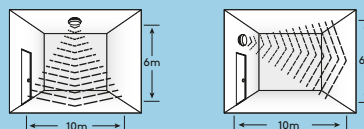

Érzékelő hatótávolsága

Szabályozhatóság

📶 Érzékenység	10%, 50%, 75%, 100%
🕒 Idő	5 másodperc, 90 másodperc, 5 perc, 15 perc
✳️ lux	2lux, 10lux, 50lux, deaktiválás