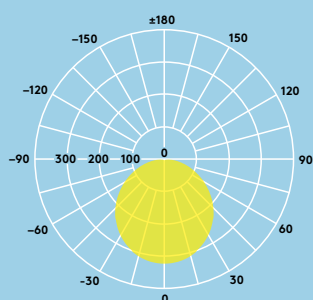

Tom

Kör alakú IP66 hajólámpa

A „Tom” modell bemutatása

„Tom” bel- és kültéri használatra egyaránt alkalmas, bármilyen próbát kiáll

- Ideális a 2×18 W CFL kiváltására
- Tejüveg bura az egységes és kellemes vizuális komfortért
- Kétféle formatervezés: kerek (1200 lm) és kerek ellenzős (900 lm) kivitelben
- 2 színben: fehér (RAL 9010) és fekete (RAL 9005)
- Választható: beépített mikrohullámú jelenlét-érzékelő a maximális energiatakarékosság érdekében

THORN
eco

900 és 1200 lumen, akár 67 lm/W

A CFL lámpatestekhez képest akár 50 %-kal több energiát takaríthat meg

IP66-os védetség kültéri alkalmazásokhoz

300 mm-es átmérő

IK08-as besorolású ütésállóság

30 000 órás élettartam

Bura: polikarbonát

Fényelosztás

Tom 1200lm

cd/klm ULOR: 3% DLOR: 97% LOR: 100%

Fényforrás adatai

- 1200lm (18W), 67lm/W és 900lm (18W), 53lm/W
- 4000K semleges fehér LED
- 30 000 óra élettartam (@L70, Ta 25°C)
- CRI80
- Sugárzási szög: 120°