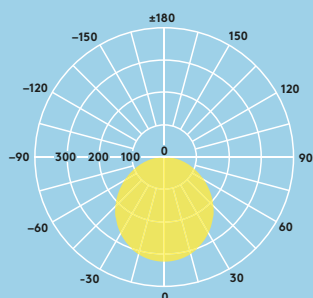

Fényelosztás

Tom Vario 2000 lm

cd/klm ULOR: 5 % DLOR: 95 % LOR: 100 %

100 lm/W