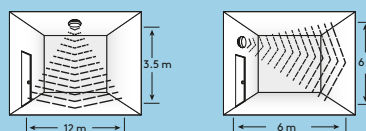

Érzékelési tartomány

100% érzékenységnél

Szabályozhatóság

📶 Érzékenység	20 %, 50 %, 75 %, 100 %
🕒 Idő	10 mp, 1 perc, 5 perc, 10 perc, 15 perc, 20 perc, 25 perc, 30 perc
✳️ lux	10 lux, 20 lux, 50 lux, 100 lux, 200 lux, 300 lux, 500 lux, kikapcsolva

5 év garancia