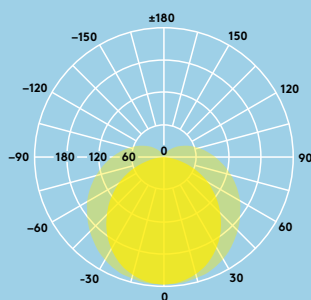

Fényeloszlás

Poppy 6500lm

cd/klm ULOR: 15% DLOR: 85% LOR: 100%

106lm/W