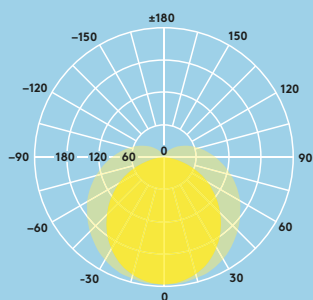

Fényeloszlás

Poppy 6500lm

cd/klm ULOR: 15% DLOR: 85% LOR: 100%

106lm/W