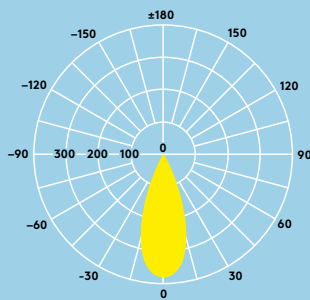

### Lily 600lm 38°

cd/klm ULOR: 0 %  
DLOR: 100 %  
LOR: 100 %